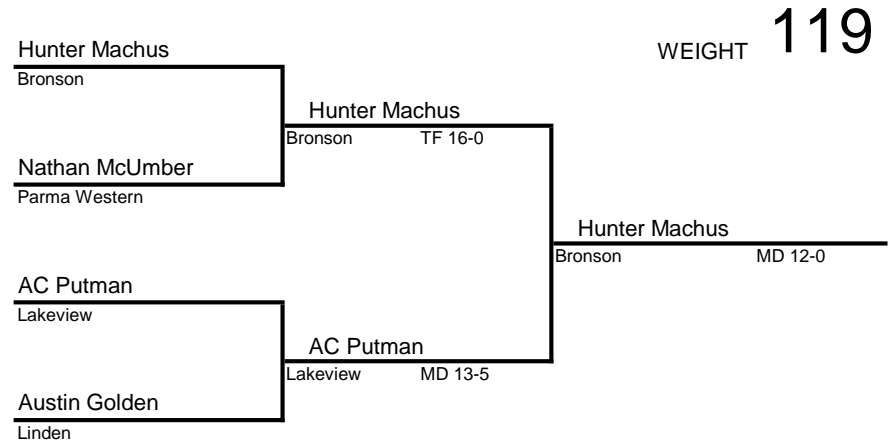

## PLACEMENT

FIRST	DJ Glidden Lakview
SECOND	Eli Foguth Linden
THIRD	David Smith Battle Creek Central
FOURTH	Dillon Debrabander Marshall

# Bill Evans Memorial Invitational

WEIGHT **112**

POOL A		RD 1	W I N	L O S S	RD 2	W I N	L O S S	RD 3	W I N	L O S S
		1	SCORE		32	SCORE		65	SCORE	
1	Ryan Carroll PW	2	F	:30	BYE	BYE		3	F	1:45
2	Tony Etchinson BCC	1	L		3	L		BYE	BYE	
3	Alan Kulikowski MIL	BYE	BYE		2	F	5:01	1	L	
POOL B		RD 1	W I N	L O S S	RD 2	W I N	L O S S	RD 3	W I N	L O S S
		2	SCORE		33	SCORE		66	SCORE	
4	Justin McKenzie LIN	BYE	BYE		5	F	:29	6	L	
5	Ryan Pinkster XMEN	6	L		4	L		BYE	BYE	
6	Alex Bualteng LAK	5	F	:12	BYE	BYE		4	F	:49
POOL C		RD 1	W I N	L O S S	RD 2	W I N	L O S S	RD 3	W I N	L O S S
		3	SCORE		34	SCORE		67	SCORE	
7	Justin Counterman UC	8	F	:30	BYE	BYE		9	F	5:20
8	Donovan Hayes MAR	7	L		9	L		BYE	BYE	
9	Wilson Blake LAKB	BYE	BYE		8	F	:27	7	L	
POOL D		RD 1	W I N	L O S S	RD 2	W I N	L O S S	RD 3	W I N	L O S S
		X	SCORE		X	SCORE		68	SCORE	
10	Tamara Staecker MEN	BYE	BYE		11	VOID		12	L	
11	Void	12	L		10	L		BYE	BYE	
12	Jake Littlefield BRO	11	VOID		BYE	BYE		10	TF	16-0

# Bill Evans Memorial Invitational

POOL A		RD 1	W I N	L O S S	RD 2	W I N	L O S S	RD 3	W I N	L O S S
		X	SCORE		X	SCORE		69	SCORE	
1	Hunter Machus BRO	2	VOID		BYE	BYE		3	MD	13-0
2	Void	1	L		3	L		BYE	BYE	
3	Aaron Fires BCC	BYE	BYE		2	VOID		1	L	
POOL B		RD 1	W I N	L O S S	RD 2	W I N	L O S S	RD 3	W I N	L O S S
		4	SCORE		35	SCORE		70	SCORE	
4	Austin MacClish MEN	BYE	BYE		5	F :53		6	L	
5	Elijah Reasons LAKB	6	L		4	L		BYE	BYE	
6	Nathan McUmbler PW	5	F :58		BYE	BYE		4	F 5:58	
POOL C		RD 1	W I N	L O S S	RD 2	W I N	L O S S	RD 3	W I N	L O S S
		X	SCORE		X	SCORE		71	SCORE	
7	AC Putman LAK	8	VOID		BYE	BYE		9	F :44	
8	Void	7	L		9	L		BYE	BYE	
9	Branden Obeginski MIL	BYE	BYE		8	VOID		7	L	
POOL D		RD 1	W I N	L O S S	RD 2	W I N	L O S S	RD 3	W I N	L O S S
		X	SCORE		X	SCORE		72	SCORE	
10	John Rice XMEN	BYE	BYE		11	VOID		12	L	
11	Void	12	L		10	L		BYE	BYE	
12	Austin Golden LIN	11	VOID		BYE	BYE		10	F :44	