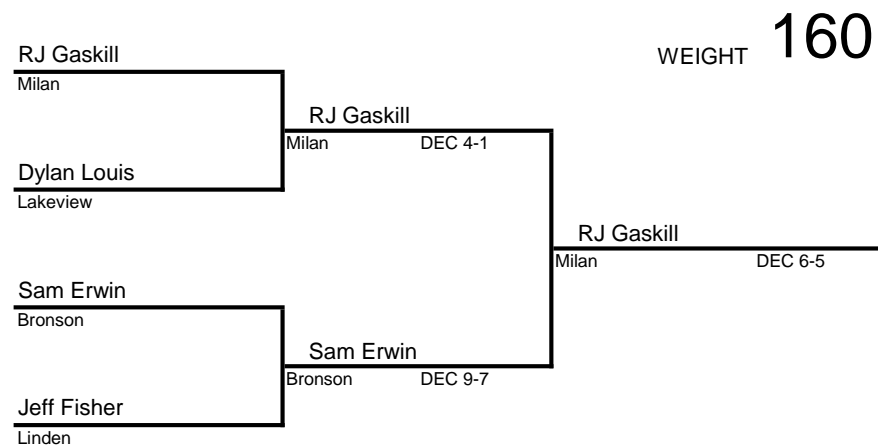

Bill Evans Memorial Invitational

POOL A			RD 1	W I N	L O S S	RD 2	W I N	L O S S	RD 3	W I N	L O S S
			X	SCORE		X	SCORE		97	SCORE	
1	RJ Gaskill	MIL	2	VOID		BYE	BYE		3	F	1:50
2	Void		1	L		3	L		BYE	BYE	
3	Josh Brost	XLIN	BYE	BYE		2	VOID		1	L	
POOL B			RD 1	W I N	L O S S	RD 2	W I N	L O S S	RD 3	W I N	L O S S
			20	SCORE		51	SCORE		98	SCORE	
4	Theodore Champlin	LAKB	BYE	BYE		5	DEC 8-4		6	L	
5	Trent Hullett	PW	6	L		4	L		BYE	BYE	
6	Dylan Louis	LAK	5	F 1:35		BYE	BYE		4	DEC 3-1	
POOL C			RD 1	W I N	L O S S	RD 2	W I N	L O S S	RD 3	W I N	L O S S
			21	SCORE		52	SCORE		99	SCORE	
7	Sam Erwin	BRO	8	F :40		BYE	BYE		9	F 2:53	
8	Jonathon Carson	XBCC	7	L		9	L		BYE	BYE	
9	Nick Christensen	LE	BYE	BYE		8	F 2:44		7	L	
POOL D			RD 1	W I N	L O S S	RD 2	W I N	L O S S	RD 3	W I N	L O S S
			X	SCORE		X	SCORE		100	SCORE	
10	Steven Caldwell	BCC	BYE	BYE		11	VOID		12	L	
11	Void		12	L		10	L		BYE	BYE	
12	Jeff Fisher	LIN	11	VOID		BYE	BYE		10	MD 18-7