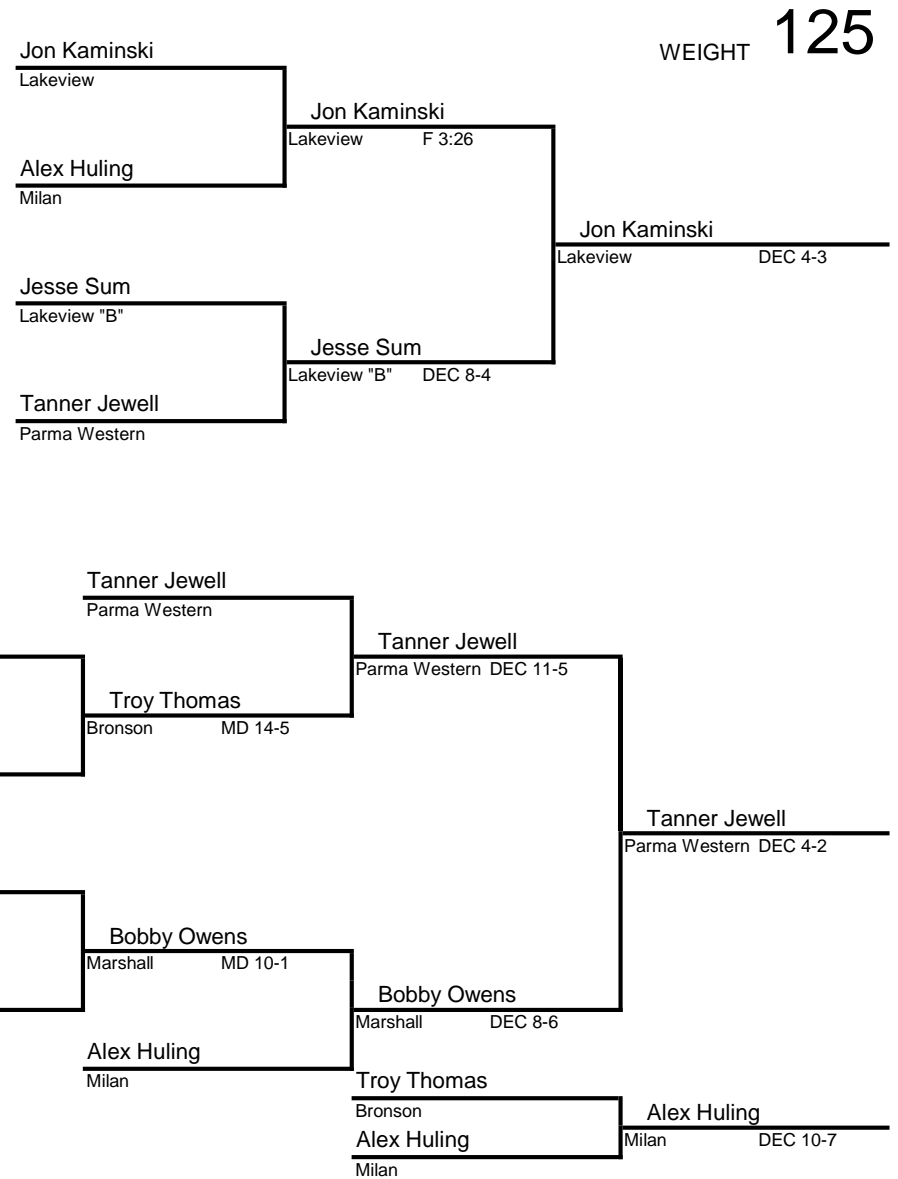

Bill Evans Memorial Invitational

POOL A		RD 1	W I N	L O S S	RD 2	W I N	L O S S	RD 3	W I N	L O S S
		X	SCORE		X	SCORE		73	SCORE	
1	Jon Kaminski LAK	2	VOID		BYE	BYE		3	MD 16-5	
2	Void	1	L		3	L		BYE	BYE	
3	Nate Vaccaro UC	BYE	BYE		2	VOID		1	L	
POOL B		RD 1	W I N	L O S S	RD 2	W I N	L O S S	RD 3	W I N	L O S S
		X	SCORE		X	SCORE		74	SCORE	
4	Alex Huling MIL	BYE	BYE		5	VOID		6	DEC 6-3	
5	Void	6	L		4	L		BYE	BYE	
6	Troy Thomas BRO	5	VOID		BYE	BYE		4	L	
POOL C		RD 1	W I N	L O S S	RD 2	W I N	L O S S	RD 3	W I N	L O S S
		X	SCORE		X	SCORE		75	SCORE	
7	Jesse Sum LAKB	8	VOID		BYE	BYE		9	F 2:53	
8	Void	7	L		9	L		BYE	BYE	
9	Bobby Owens MAR	BYE	BYE		8	VOID		7	L	
POOL D		RD 1	W I N	L O S S	RD 2	W I N	L O S S	RD 3	W I N	L O S S
		5	SCORE		36	SCORE		76	SCORE	
10	Tyler Harris MEN	BYE	BYE		11	F		12	L	
11	Tyler Robinson HC	12	L		10	L		BYE	BYE	
12	Tanner Jewell PW	11	F 3:27		BYE	BYE		10	F 4:48