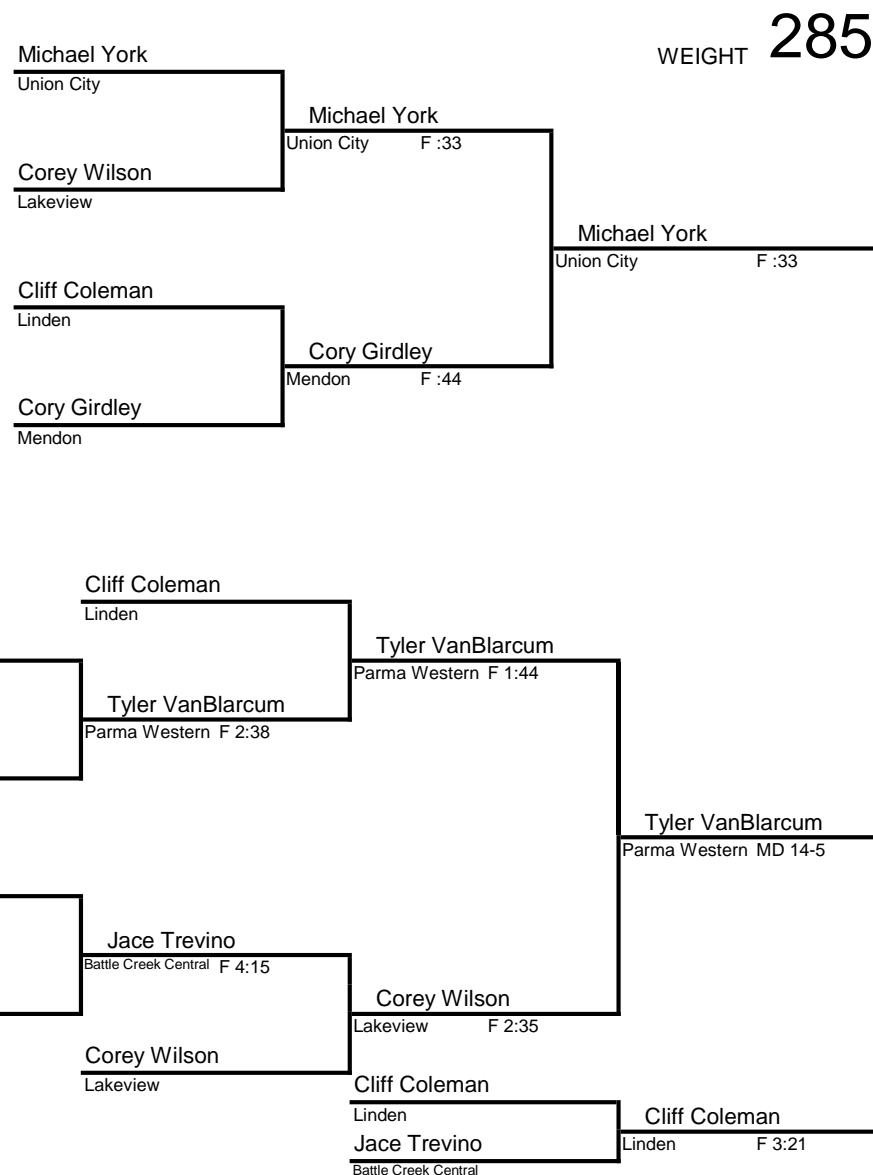

Bill Evans Memorial Invitational

POOL A		RD 1	W I N	L O S S	RD 2	W I N	L O S S	RD 3	W I N	L O S S
		X	SCORE		X	SCORE		61	SCORE	
1	Michael York UC	2	VOID		BYE	BYE		3	F 1:20	
2	Void	1	L		3	L		BYE	BYE	
3	Jordan Jimenez BRO	BYE	BYE		2	VOID		1	L	
POOL B		RD 1	W I N	L O S S	RD 2	W I N	L O S S	RD 3	W I N	L O S S
		X	SCORE		X	SCORE		62	SCORE	
4	Tyler VanBlarcum PW	BYE	BYE		5	VOID		6	L	
5	Void	6	L		4	L		BYE	BYE	
6	Corey Wilson LAK	5	VOID		BYE	BYE		4	DEC 5-1	
POOL C		RD 1	W I N	L O S S	RD 2	W I N	L O S S	RD 3	W I N	L O S S
		X	SCORE		X	SCORE		63	SCORE	
7	Cliff Coleman LIN	8	VOID		BYE	BYE		9	MD 12-4	
8	Void	7	L		9	L		BYE	BYE	
9	Willy Boyd MIL	BYE	BYE		8	VOID		7	L	
POOL D		RD 1	W I N	L O S S	RD 2	W I N	L O S S	RD 3	W I N	L O S S
		X	SCORE		X	SCORE		64	SCORE	
10	Jace Trevino BCC	BYE	BYE		11	VOID		12	L	
11	Void	12	L		10	L		BYE	BYE	
12	Cory Girdley MEN	11	VOID		BYE	BYE		10	F 1:28