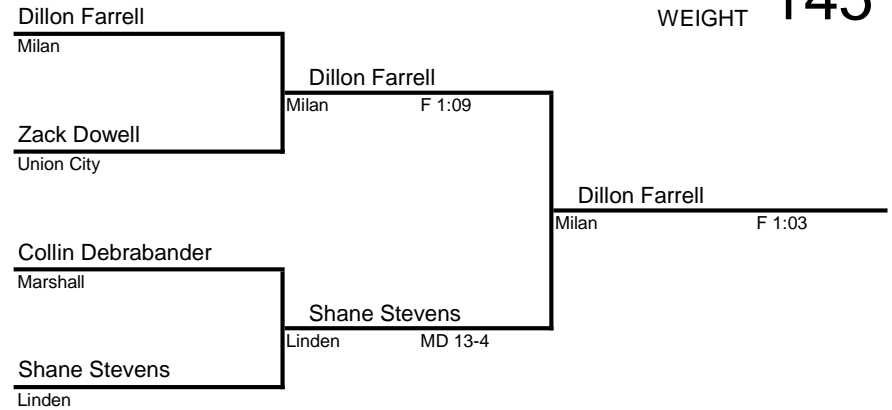

Bill Evans Memorial Invitational

POOL A			RD 1	W I N	L O S S	RD 2	W I N	L O S S	RD 3	W I N	L O S S
			X	SCORE		X	SCORE		89	SCORE	
1	Dillon Farrell	MIL	2	VOID		BYE	BYE		3	F	3:55
2	Void		1	L		3	L		BYE	BYE	
3	Joe Albarran	BRO	BYE	BYE		2	VOID		1	L	
POOL B			RD 1	W I N	L O S S	RD 2	W I N	L O S S	RD 3	W I N	L O S S
			15	SCORE		46	SCORE		90	SCORE	
4	Zack Dowell	UC	BYE	BYE		5	F	:11	6	F	:31
5	Megan Alder	XMEN	6	L		4	L		BYE	BYE	
6	Jacob Harvey	LAK	5	F	:37	BYE	BYE		4	L	
POOL C			RD 1	W I N	L O S S	RD 2	W I N	L O S S	RD 3	W I N	L O S S
			16	SCORE		47	SCORE		91	SCORE	
7	Levertis Brown	BCC	8	DEC	9-4	BYE	BYE		9	L	
8	Geoff Sabourin	PW	7	L		9	L		BYE	BYE	
9	Collin Debrabander	MAR	BYE	BYE		8	MD	10-2	7	DEC	8-4
POOL D			RD 1	W I N	L O S S	RD 2	W I N	L O S S	RD 3	W I N	L O S S
			X	SCORE		X	SCORE		92	SCORE	
10	Justin Middlehurst	MEN	BYE	BYE		11	VOID		12	L	
11	Void		12	L		10	L		BYE	BYE	
12	Shane Stevens	LIN	11	VOID		BYE	BYE		10	F	3:05

WEIGHT **145**