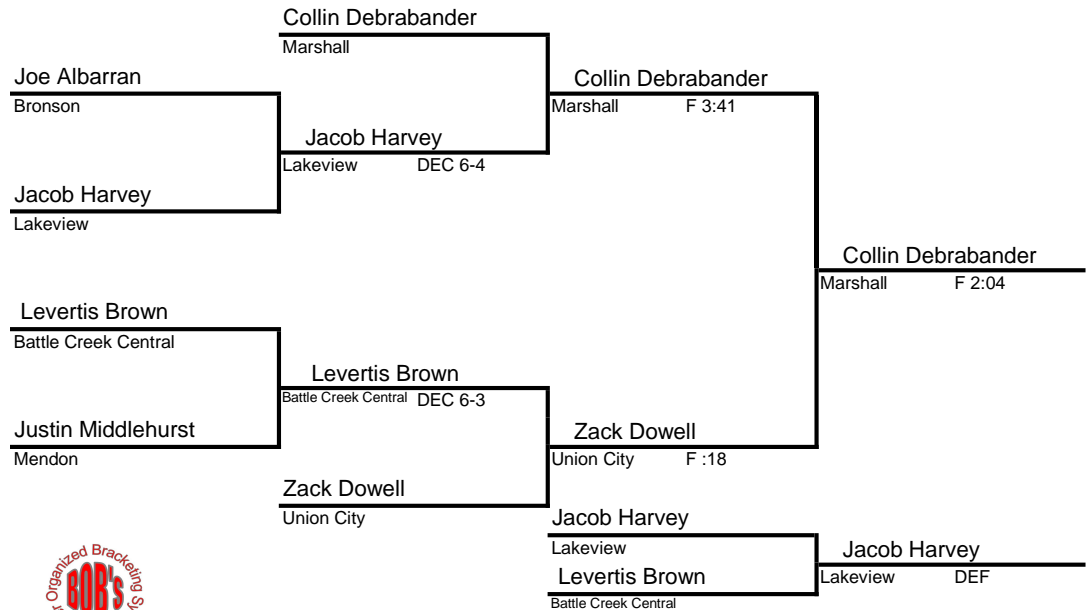

Bill Evans Memorial Invitational

POOL A			RD 1	W I N	L O S S	RD 2	W I N	L O S S	RD 3	W I N	L O S S
			X	SCORE		X	SCORE		89	SCORE	
1	Dillon Farrell	MIL	2	VOID		BYE	BYE		3	F	3:55
2	Void		1	L		3	L		BYE	BYE	
3	Joe Albarran	BRO	BYE	BYE		2	VOID		1	L	
POOL B			RD 1	W I N	L O S S	RD 2	W I N	L O S S	RD 3	W I N	L O S S
			15	SCORE		46	SCORE		90	SCORE	
4	Zack Dowell	UC	BYE	BYE		5	F	:11	6	F	:31
5	Megan Alder	XMEN	6	L		4	L		BYE	BYE	
6	Jacob Harvey	LAK	5	F	:37	BYE	BYE		4	L	
POOL C			RD 1	W I N	L O S S	RD 2	W I N	L O S S	RD 3	W I N	L O S S
			16	SCORE		47	SCORE		91	SCORE	
7	Levertis Brown	BCC	8	DEC	9-4	BYE	BYE		9	L	
8	Geoff Sabourin	PW	7	L		9	L		BYE	BYE	
9	Collin Debrabander	MAR	BYE	BYE		8	MD	10-2	7	DEC	8-4
POOL D			RD 1	W I N	L O S S	RD 2	W I N	L O S S	RD 3	W I N	L O S S
			X	SCORE		X	SCORE		92	SCORE	
10	Justin Middlehurst	MEN	BYE	BYE		11	VOID		12	L	
11	Void		12	L		10	L		BYE	BYE	
12	Shane Stevens	LIN	11	VOID		BYE	BYE		10	F	3:05

WEIGHT **145**