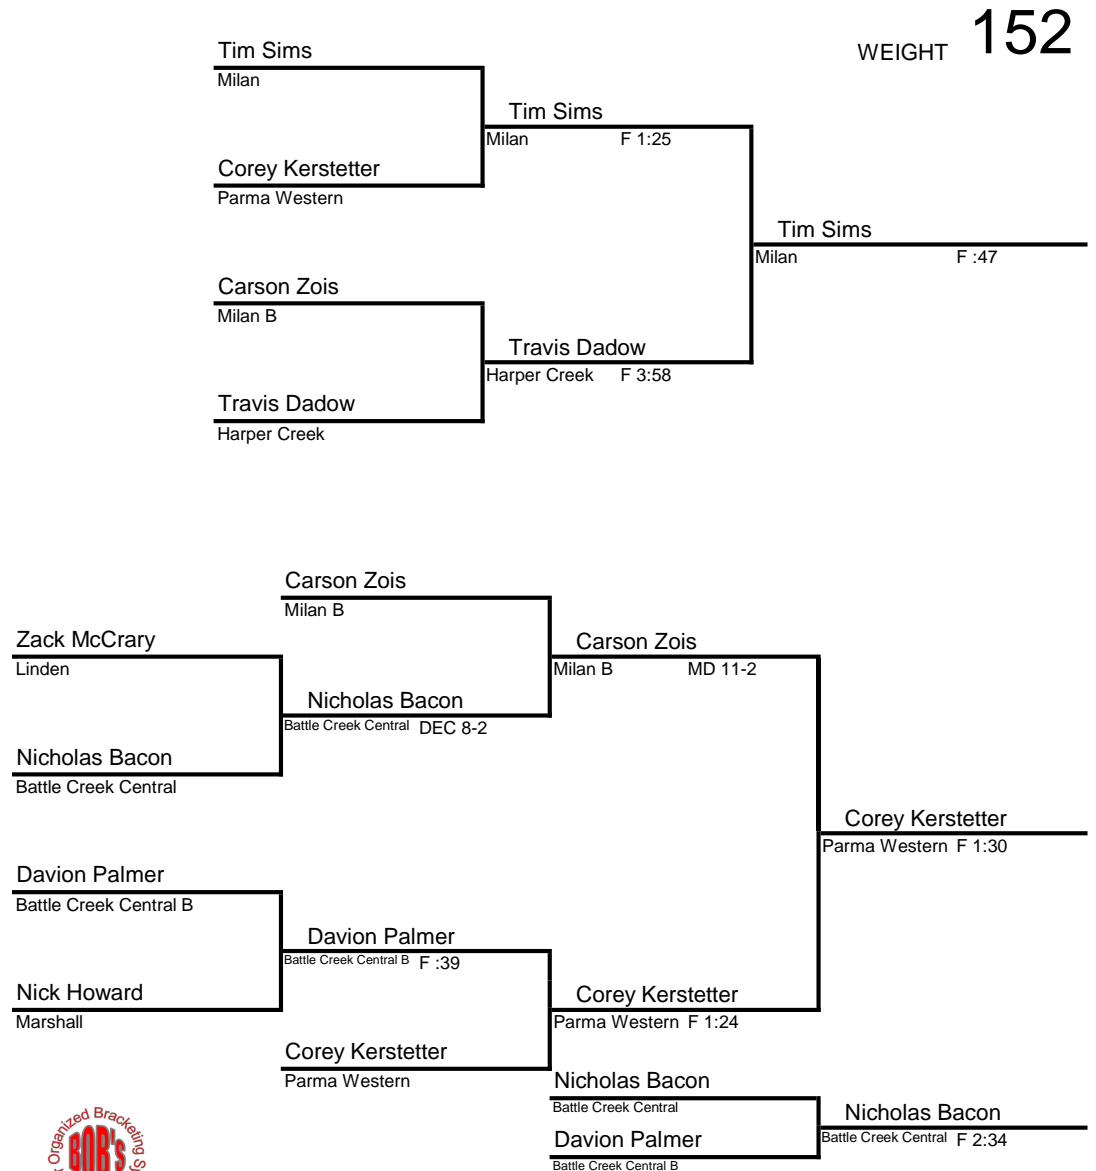

Bill Evans Memorial Invitational

POOL A			RD 1	W I N	L O S S	RD 2	W I N	L O S S	RD 3	W I N	L O S S
			17	SCORE		48	SCORE		93	SCORE	
1	Tim Sims	MIL	2	F	1:52	BYE	BYE		3	F	1:17
2	Zack McCrary	LIN	1	L		3	F	2:53	BYE	BYE	
3	Michael Campbell	MEN	BYE	BYE		2	L		1	L	

POOL B			RD 1	W I N	L O S S	RD 2	W I N	L O S S	RD 3	W I N	L O S S
			X	SCORE		X	SCORE		94	SCORE	
4	Corey Kerstetter	PW	BYE	BYE		5	VOID		6	F	5:58
5	Void		6	L		4	L		BYE	BYE	
6	Nicholas Bacon	BCC	5	VOID		BYE	BYE		4	L	

POOL C			RD 1	W I N	L O S S	RD 2	W I N	L O S S	RD 3	W I N	L O S S
			18	SCORE		49	SCORE		95	SCORE	
7	Jay Morris	LAK	8	L		BYE	BYE		9	L	
8	Davion Palmer	XBCC	7	DEC		9	L		BYE	BYE	
9	Carson Zois	XMIL	BYE	BYE		8	F	2:38	7	DEF	

POOL D			RD 1	W I N	L O S S	RD 2	W I N	L O S S	RD 3	W I N	L O S S
			19	SCORE		50	SCORE		96	SCORE	
10	Robert Davis	LAKB	BYE	BYE		11	L	4:18	12	L	
11	Nick Howard	MAR	12	L		10	F	4:18	BYE	BYE	
12	Travis Dadow	HC	11	F	:09	BYE	BYE		10	F	:19