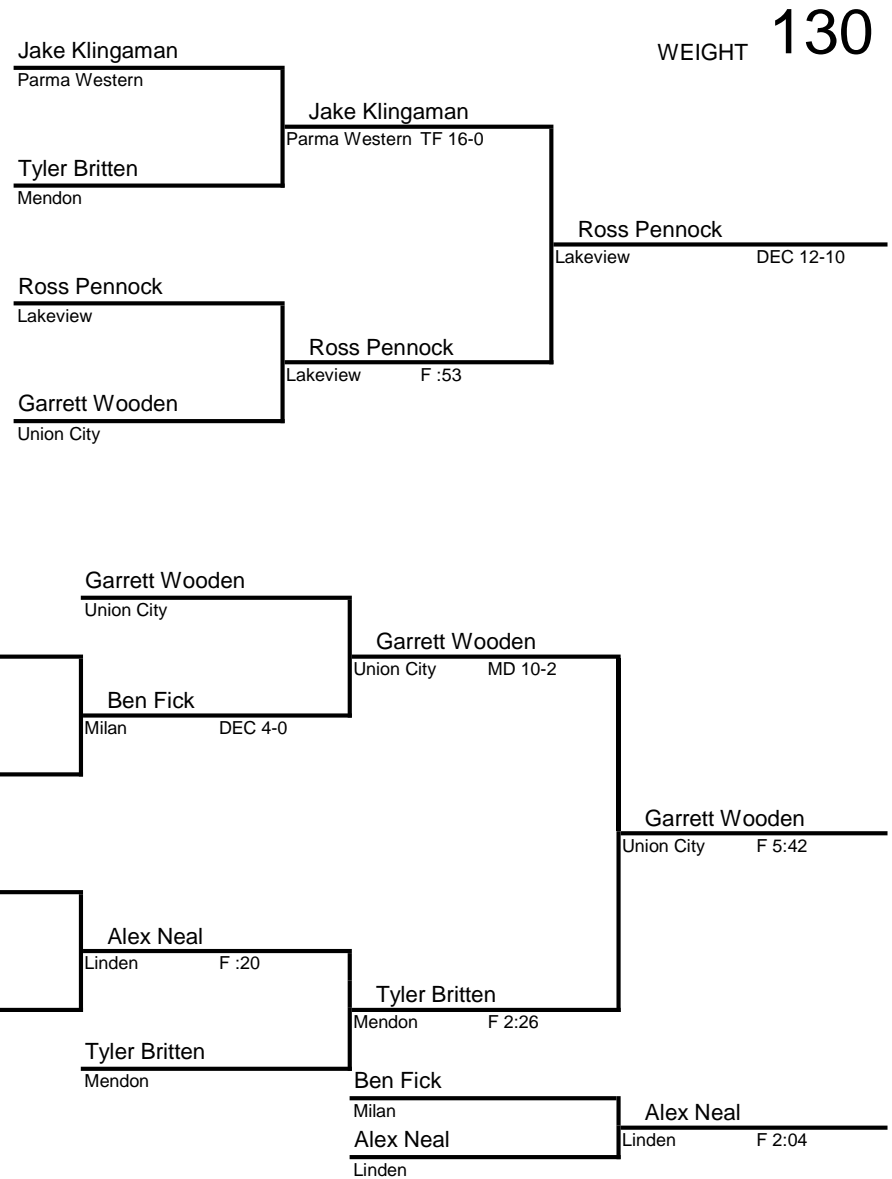

Bill Evans Memorial Invitational

POOL A		RD 1	W I N	L O S S	RD 2	W I N	L O S S	RD 3	W I N	L O S S
		X	SCORE		X	SCORE		77	SCORE	
1	Jake Klingaman PW	2	VOID		BYE	BYE		3	F	3:15
2	Void	1	L		3	L		BYE	BYE	
3	Ben Fick MIL	BYE	BYE		2	VOID		1	L	
POOL B		RD 1	W I N	L O S S	RD 2	W I N	L O S S	RD 3	W I N	L O S S
		X	SCORE		X	SCORE		78	SCORE	
4	Taylor Williams BRO	BYE	BYE		5	VOID		6	L	
5	Void	6	L		4	L		BYE	BYE	
6	Tyler Britten MEN	5	VOID		BYE	BYE		4	F	4:29
POOL C		RD 1	W I N	L O S S	RD 2	W I N	L O S S	RD 3	W I N	L O S S
		6	SCORE		37	SCORE		79	SCORE	
7	Ross Pennock LAK	8	F :36		BYE	BYE		9	F :25	
8	AJ Lucky XLIN	7	L		9	L		BYE	BYE	
9	Alex Neal LIN	BYE	BYE		8	F 1:20		7	L	
POOL D		RD 1	W I N	L O S S	RD 2	W I N	L O S S	RD 3	W I N	L O S S
		7	SCORE		38	SCORE		80	SCORE	
10	Collin Read LAKB	BYE	BYE		11	F		12	L	
11	Daniel Cleveland XMEN	12	L		10	L		BYE	BYE	
12	Garrett Wooden UC	11	TF 15-0		BYE	BYE		10	TF 16-1