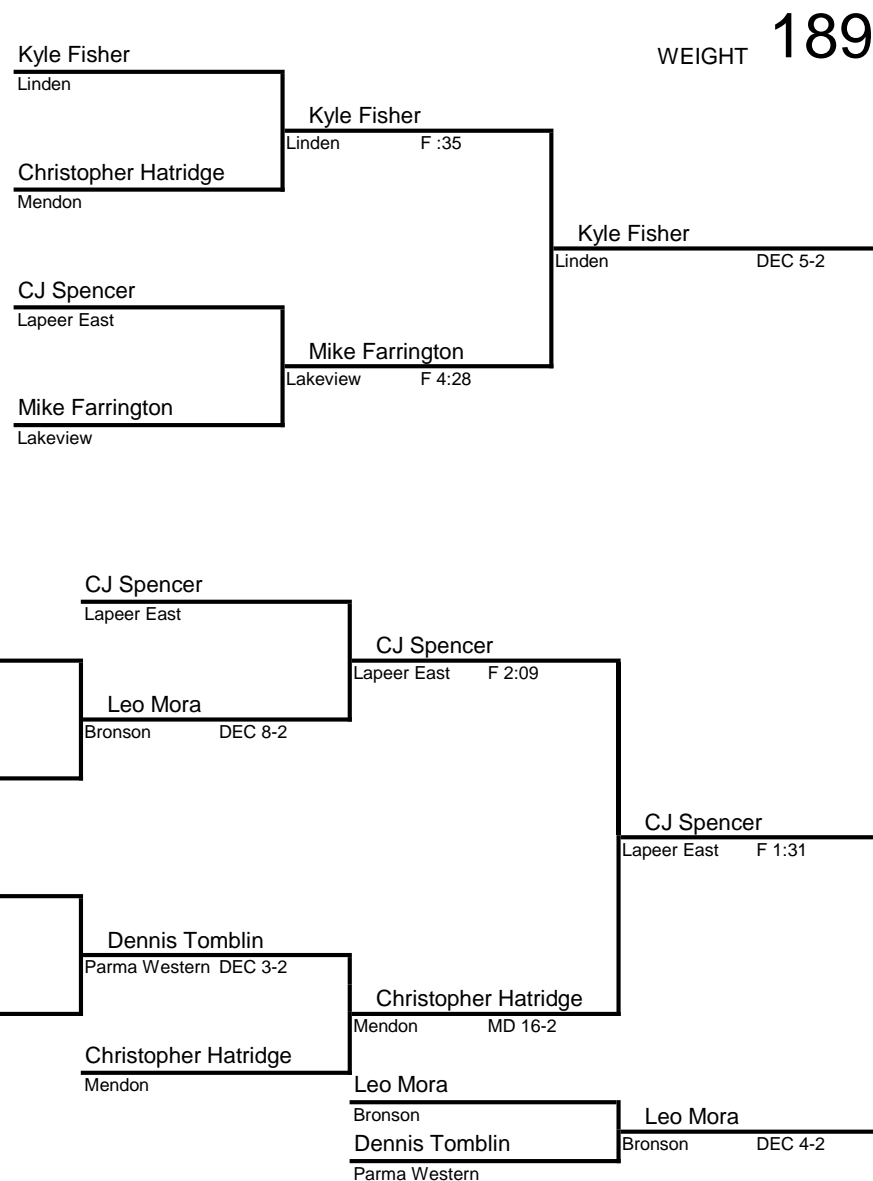

Bill Evans Memorial Invitational

POOL A		RD 1	W I N	L O S S	RD 2	W I N	L O S S	RD 3	W I N	L O S S
		26	SCORE		57	SCORE		105	SCORE	
1	Kyle Fisher LIN	2	F 1:28		BYE	BYE		3	F 1:30	
2	Jacob Woodman UC	1	L		3	F 1:20		BYE	BYE	
3	Trent Taylor XBCC	BYE	BYE		2	L		1	L	
POOL B		RD 1	W I N	L O S S	RD 2	W I N	L O S S	RD 3	W I N	L O S S
		27	SCORE		58	SCORE		106	SCORE	
4	Zach Scully MIL	BYE	BYE		5	L		6	L	
5	Leo Mora BRO	6	L		4	DEC 9-3		BYE	BYE	
6	Christopher Hatridge MEN	5	TF 21-6		BYE	BYE		4	F 1:45	
POOL C		RD 1	W I N	L O S S	RD 2	W I N	L O S S	RD 3	W I N	L O S S
		28	SCORE		59	SCORE		107	SCORE	
7	CJ Spencer LE	8	F 3:44		BYE	BYE		9	F :44	
8	Toureaan Lane BCC	7	L		9	F 1:30		BYE	BYE	
9	Grant Anderson LAKB	BYE	BYE		8	L		7	L	
POOL D		RD 1	W I N	L O S S	RD 2	W I N	L O S S	RD 3	W I N	L O S S
		29	SCORE		60	SCORE		108	SCORE	
10	Dennis Tomblin PW	BYE	BYE		11	F		12	L	
11	Brandin Eagen MAR	12	L		10	L		BYE	BYE	
12	Mike Farrington LAK	11	F :20		BYE	BYE		10	F :43