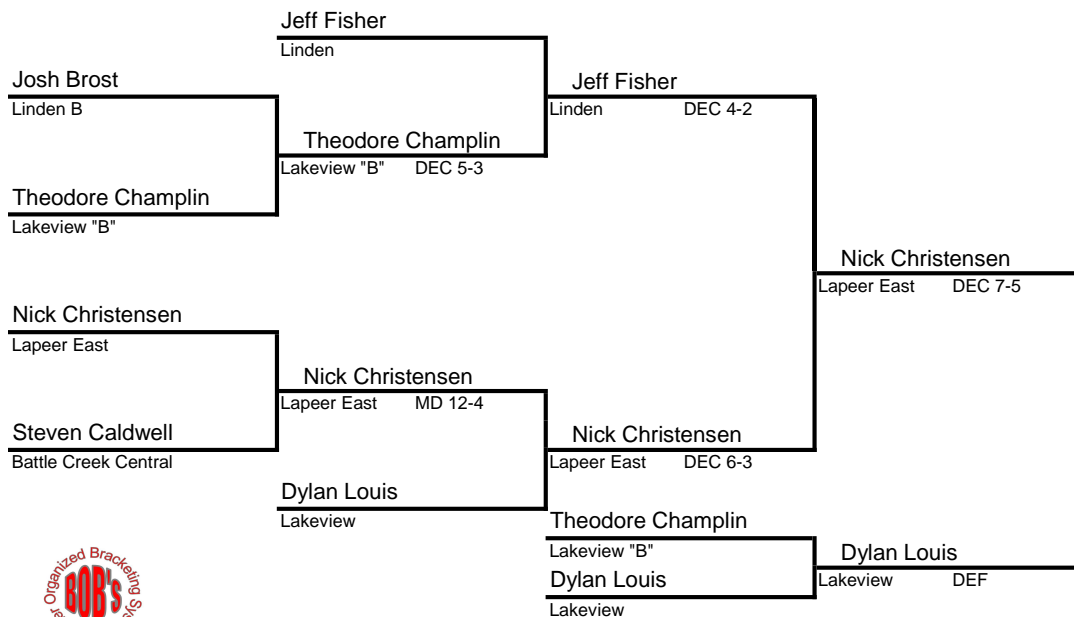

Bill Evans Memorial Invitational

POOL A			RD 1	W I N	L O S S	RD 2	W I N	L O S S	RD 3	W I N	L O S S
			X	SCORE		X	SCORE		97	SCORE	
1	RJ Gaskill	MIL	2	VOID		BYE	BYE		3	F	1:50
2	Void		1	L		3	L		BYE	BYE	
3	Josh Brost	XLIN	BYE	BYE		2	VOID		1	L	
POOL B			RD 1	W I N	L O S S	RD 2	W I N	L O S S	RD 3	W I N	L O S S
			20	SCORE		51	SCORE		98	SCORE	
4	Theodore Champlin	LAKB	BYE	BYE		5	DEC 8-4		6	L	
5	Trent Hullett	PW	6	L		4	L		BYE	BYE	
6	Dylan Louis	LAK	5	F 1:35		BYE	BYE		4	DEC 3-1	
POOL C			RD 1	W I N	L O S S	RD 2	W I N	L O S S	RD 3	W I N	L O S S
			21	SCORE		52	SCORE		99	SCORE	
7	Sam Erwin	BRO	8	F :40		BYE	BYE		9	F 2:53	
8	Jonathon Carson	XBCC	7	L		9	L		BYE	BYE	
9	Nick Christensen	LE	BYE	BYE		8	F 2:44		7	L	
POOL D			RD 1	W I N	L O S S	RD 2	W I N	L O S S	RD 3	W I N	L O S S
			X	SCORE		X	SCORE		100	SCORE	
10	Steven Caldwell	BCC	BYE	BYE		11	VOID		12	L	
11	Void		12	L		10	L		BYE	BYE	
12	Jeff Fisher	LIN	11	VOID		BYE	BYE		10	MD 18-7