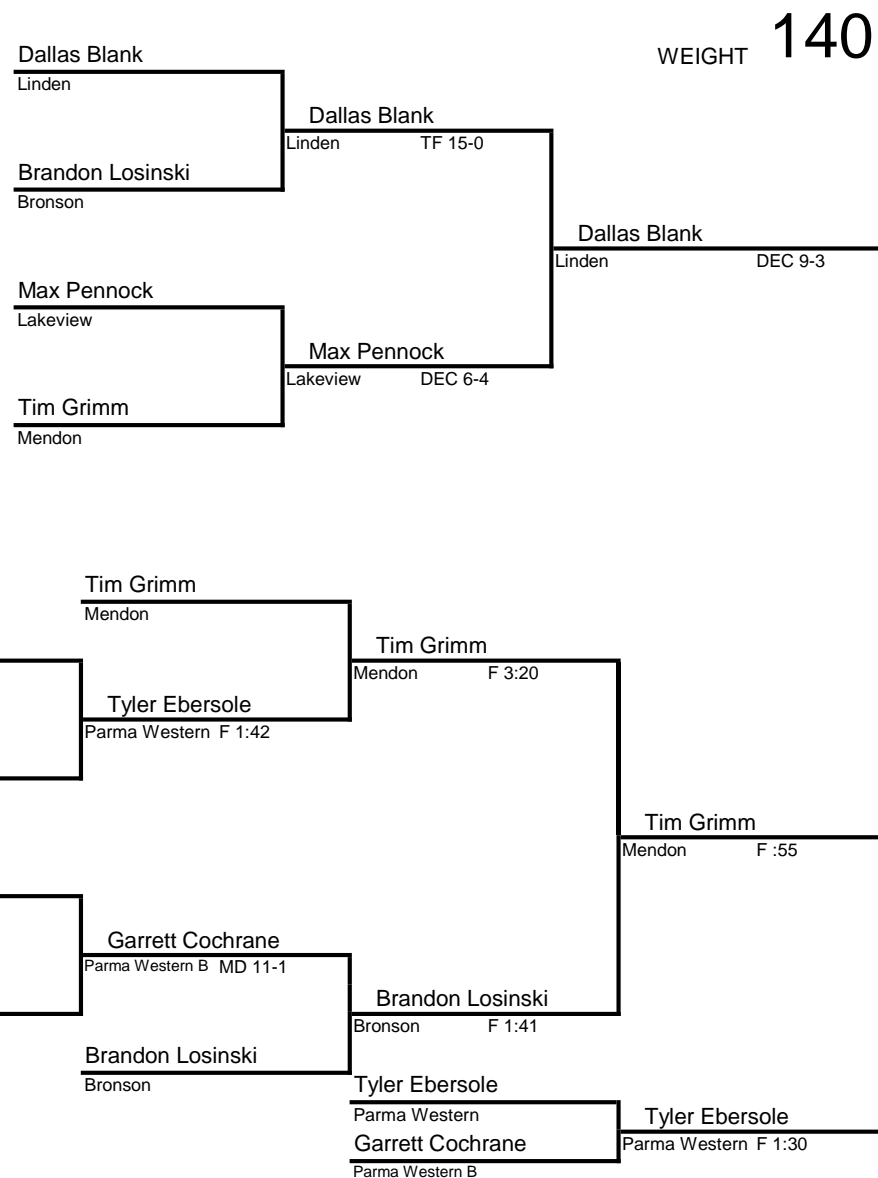

Bill Evans Memorial Invitational

POOL A		RD 1	W I N	L O S S	RD 2	W I N	L O S S	RD 3	W I N	L O S S
		12	SCORE		43	SCORE		85	SCORE	
1	Dallas Blank LIN	2	F 1:15		BYE	BYE		3	F 1:36	
2	Jeremy Hinton LAKB	1	L		3	DEC 11-8		BYE	BYE	
3	Trevor Patterson BCC	BYE	BYE		2	L		1	L	
POOL B		RD 1	W I N	L O S S	RD 2	W I N	L O S S	RD 3	W I N	L O S S
		13	SCORE		44	SCORE		86	SCORE	
4	Brandon Losinski BRO	BYE	BYE		5	F :30		6	F 4:51	
5	Calvin Koetje XMEN	6	L		4	L		BYE	BYE	
6	Tyler Ebersole PW	5	F :36		BYE	BYE		4	L	
POOL C		RD 1	W I N	L O S S	RD 2	W I N	L O S S	RD 3	W I N	L O S S
		14	SCORE		45	SCORE		87	SCORE	
7	Max Pennock LAK	8	F :16		BYE	BYE		9	F :58	
8	William Mason MAR	7	L		9	L		BYE	BYE	
9	Garrett Cochrane XPW	BYE	BYE		8	DEF 16-0		7	L	
POOL D		RD 1	W I N	L O S S	RD 2	W I N	L O S S	RD 3	W I N	L O S S
		X	SCORE		X	SCORE		88	SCORE	
10	Trinity Marshall UC	BYE	BYE		11	VOID		12	L	
11	Void	12	L		10	L		BYE	BYE	
12	Tim Grimm MEN	11	VOID		BYE	BYE		10	F 1:04