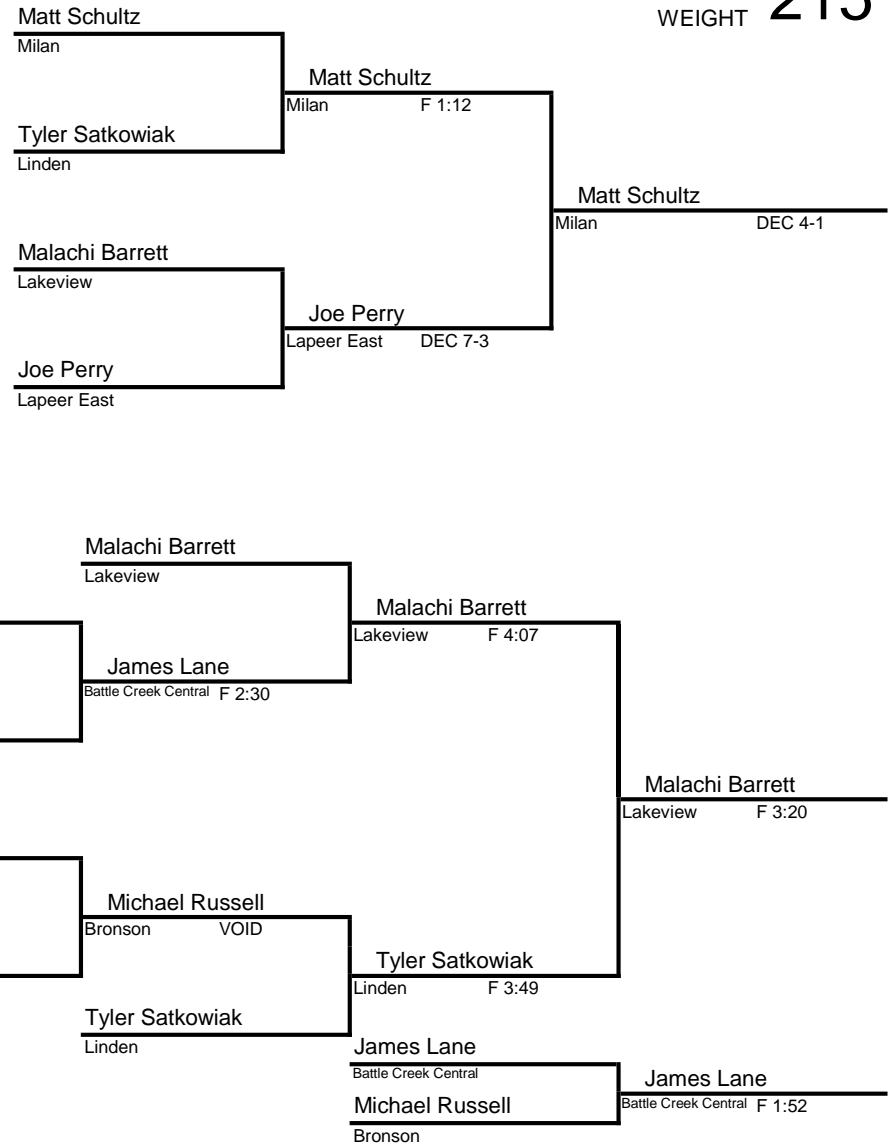

Bill Evans Memorial Invitational

POOL A		RD 1	W I N	L O S S	RD 2	W I N	L O S S	RD 3	W I N	L O S S
		X	SCORE		X	SCORE		109	SCORE	
1	Matt Schultz MIL	2	VOID		BYE	BYE		3	F :32	
2	Void	1	L		3	L		BYE	BYE	
3	James Lane BCC	BYE	BYE		2	VOID		1	L	

POOL B		RD 1	W I N	L O S S	RD 2	W I N	L O S S	RD 3	W I N	L O S S
		X	SCORE		X	SCORE		110	SCORE	
4	Andrick Brown LAKB	BYE	BYE		5	VOID		6	L	
5	Void	6	L		4	L		BYE	BYE	
6	Tyler Satkowiak LIN	5	VOID		BYE	BYE		4	F 5:00	

POOL C		RD 1	W I N	L O S S	RD 2	W I N	L O S S	RD 3	W I N	L O S S
		X	SCORE		X	SCORE		X	SCORE	
7	Malachi Barrett LAK	8	VOID		BYE	BYE		9	VOID	
8	Void	7	L		9	L		BYE	BYE	
9	Void	BYE	BYE		8	VOID		7	L	

POOL D		RD 1	W I N	L O S S	RD 2	W I N	L O S S	RD 3	W I N	L O S S
		X	SCORE		X	SCORE		111	SCORE	
10	Michael Russell BRO	BYE	BYE		11	VOID		12	L	
11	Void	12	L		10	L		BYE	BYE	
12	Joe Perry LE	11	VOID		BYE	BYE		10	F 1:11	

WEIGHT **215**