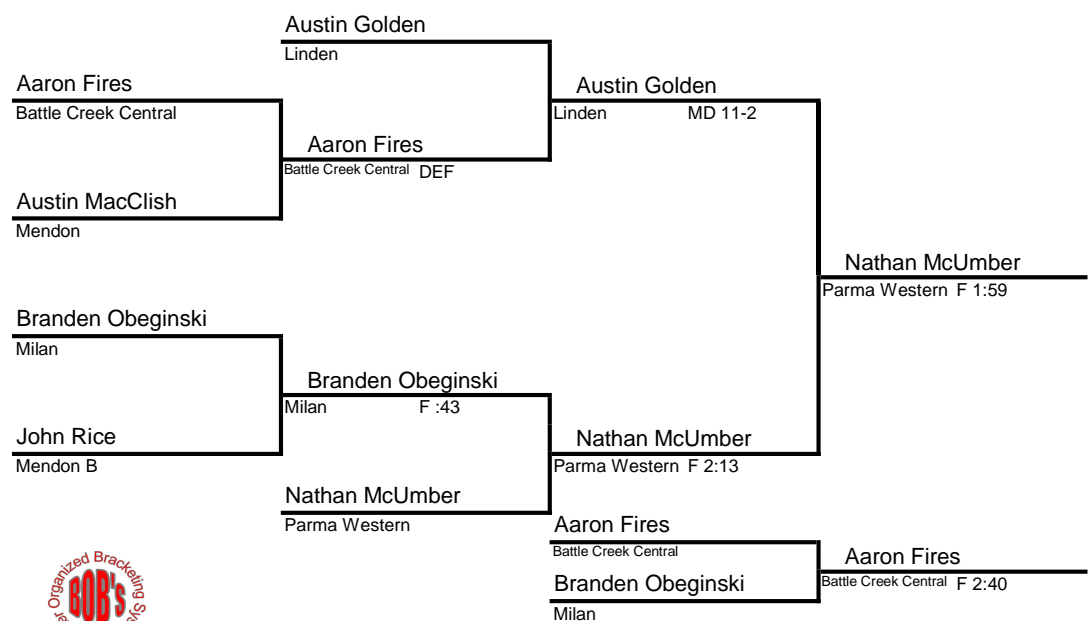

Bill Evans Memorial Invitational

POOL A		RD 1	W I N	L O S S	RD 2	W I N	L O S S	RD 3	W I N	L O S S
		X	SCORE		X	SCORE		69	SCORE	
1	Hunter Machus BRO	2	VOID		BYE	BYE		3	MD	13-0
2	Void	1	L		3	L		BYE	BYE	
3	Aaron Fires BCC	BYE	BYE		2	VOID		1	L	
POOL B		RD 1	W I N	L O S S	RD 2	W I N	L O S S	RD 3	W I N	L O S S
		4	SCORE		35	SCORE		70	SCORE	
4	Austin MacClish MEN	BYE	BYE		5	F :53		6	L	
5	Elijah Reasons LAKB	6	L		4	L		BYE	BYE	
6	Nathan McUmbler PW	5	F :58		BYE	BYE		4	F 5:58	
POOL C		RD 1	W I N	L O S S	RD 2	W I N	L O S S	RD 3	W I N	L O S S
		X	SCORE		X	SCORE		71	SCORE	
7	AC Putman LAK	8	VOID		BYE	BYE		9	F :44	
8	Void	7	L		9	L		BYE	BYE	
9	Branden Obeginski MIL	BYE	BYE		8	VOID		7	L	
POOL D		RD 1	W I N	L O S S	RD 2	W I N	L O S S	RD 3	W I N	L O S S
		X	SCORE		X	SCORE		72	SCORE	
10	John Rice XMEN	BYE	BYE		11	VOID		12	L	
11	Void	12	L		10	L		BYE	BYE	
12	Austin Golden LIN	11	VOID		BYE	BYE		10	F :44