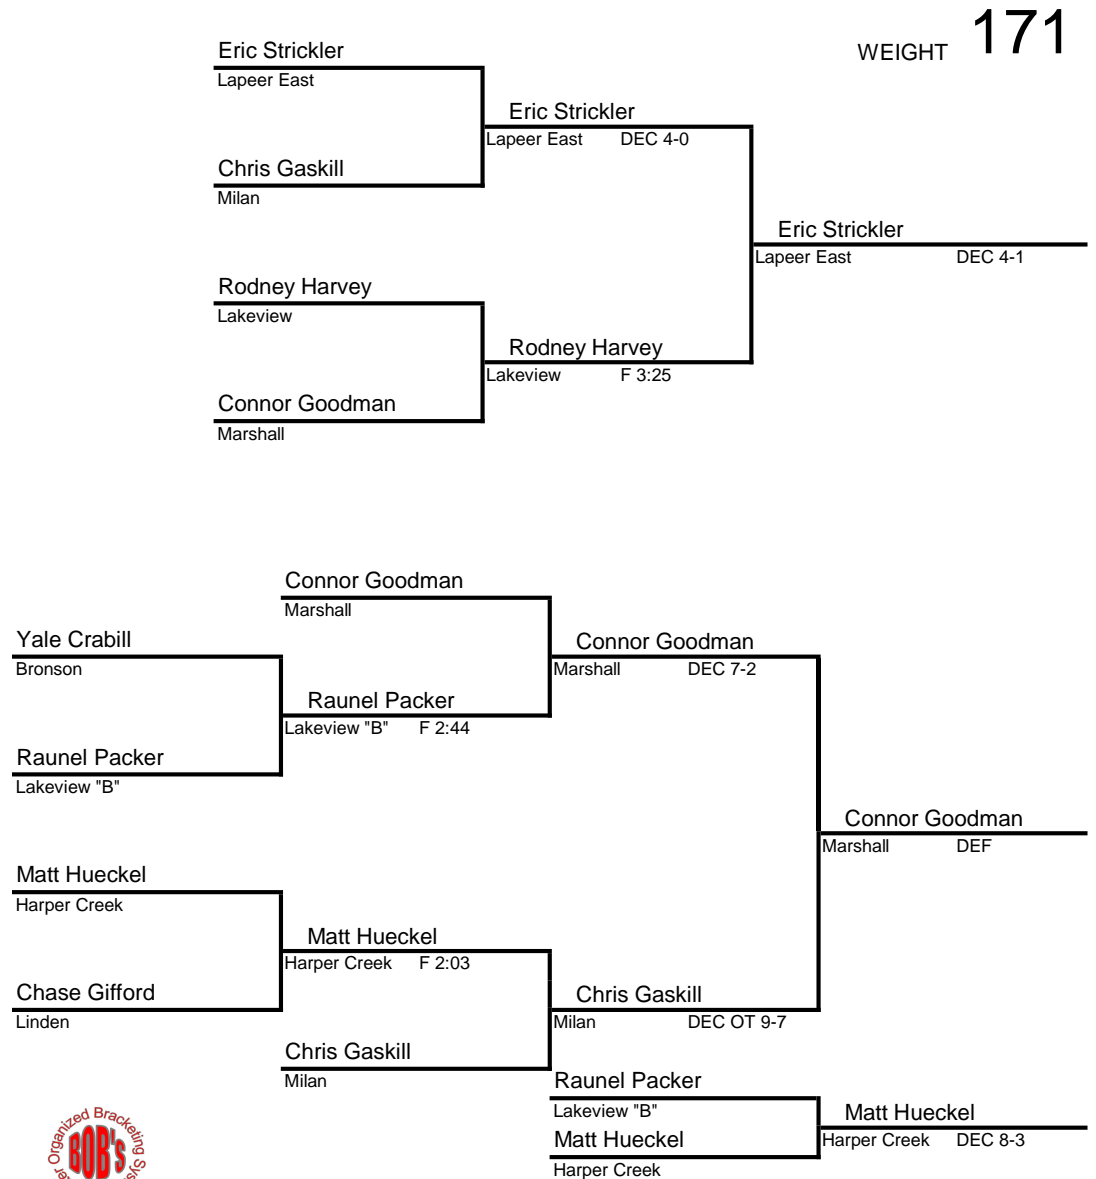

Bill Evans Memorial Invitational

POOL A		RD 1	W I N	L O S S	RD 2	W I N	L O S S	RD 3	W I N	L O S S
		22	SCORE		53	SCORE		101	SCORE	
1	Eric Strickler LE	2	F 1:37		BYE	BYE		3	F 1:13	
2	Yale Crabill BRO	1	L		3	F :37		BYE	BYE	
3	Carson Ahrens MEN	BYE	BYE		2	L		1	L	
POOL B		RD 1	W I N	L O S S	RD 2	W I N	L O S S	RD 3	W I N	L O S S
		23	SCORE		54	SCORE		102	SCORE	
4	Chris Gaskill MIL	BYE	BYE		5	F :39		6	MD 12-3	
5	Ian Harryman BCC	6	L		4	L		BYE	BYE	
6	Raunel Packer LAKB	5	F 1:30		BYE	BYE		4	L	
POOL C		RD 1	W I N	L O S S	RD 2	W I N	L O S S	RD 3	W I N	L O S S
		24	SCORE		55	SCORE		103	SCORE	
7	Rodney Harvey LAK	8	F 1:27		BYE	BYE		9	MD 10-2	
8	Brady Hoffman PW	7	L		9	L		BYE	BYE	
9	Matt Hueckel HC	BYE	BYE		8	F 1:07		7	L	
POOL D		RD 1	W I N	L O S S	RD 2	W I N	L O S S	RD 3	W I N	L O S S
		25	SCORE		56	SCORE		104	SCORE	
10	Chase Gifford LIN	BYE	BYE		11	F		12	L	
11	Corey Patternson XBCC	12	L		10	L		BYE	BYE	
12	Connor Goodman MAR	11	F :27		BYE	BYE		10	MD 15-2