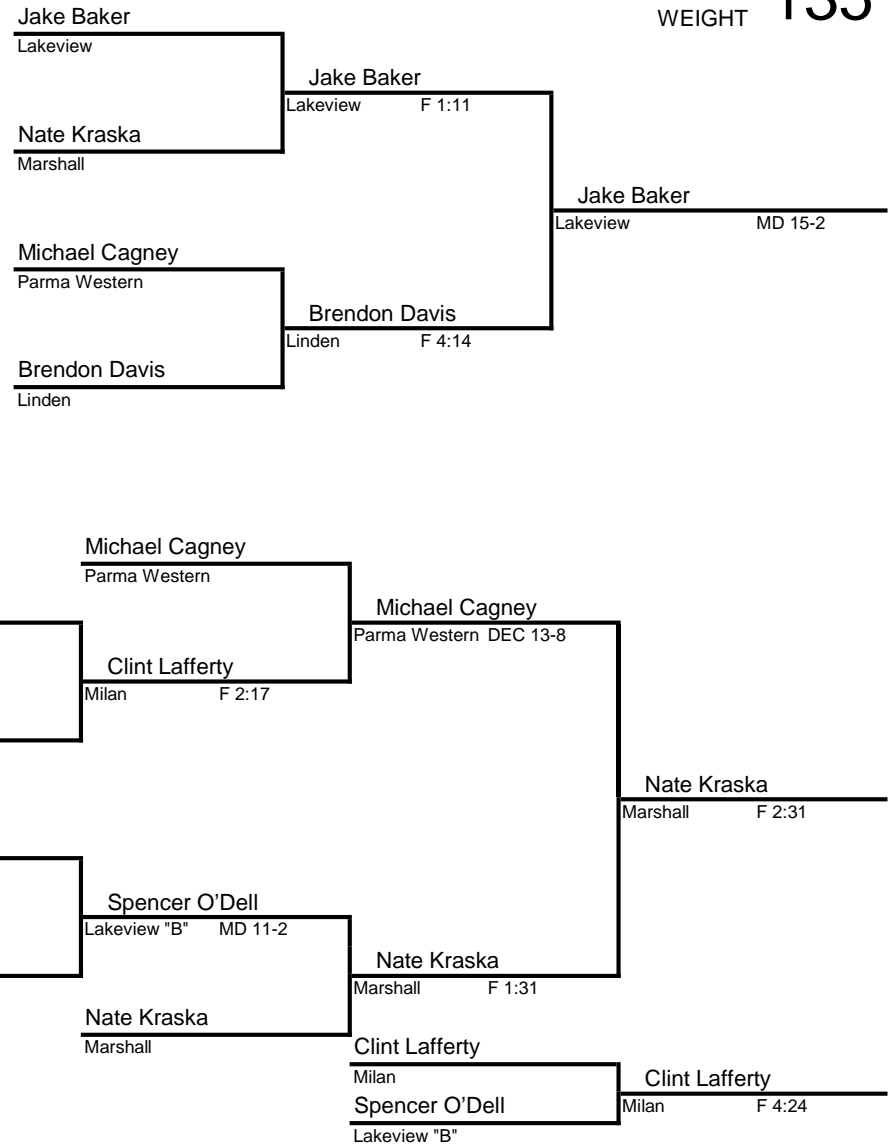

Bill Evans Memorial Invitational

POOL A		RD 1	W I N	L O S S	RD 2	W I N	L O S S	RD 3	W I N	L O S S
		8	SCORE		39	SCORE		81	SCORE	
1	Jake Baker	LAK	2	F 1:32	BYE	BYE		3	TF 15-0	
2	Deandre Webb	XBCC	1	L	3	L		BYE	BYE	
3	Clint Lafferty	MIL	BYE	BYE	2	F :55		1	L	

POOL B		RD 1	W I N	L O S S	RD 2	W I N	L O S S	RD 3	W I N	L O S S
		9	SCORE		40	SCORE		82	SCORE	
4	Nate Kraska	MAR	BYE	BYE	5	F :48		6	F 1:59	
5	Don Howk	BRO	6	L	4	L		BYE	BYE	
6	Trey Mathews	MEN	5	DEC 5-1	BYE	BYE		4	L	

POOL C		RD 1	W I N	L O S S	RD 2	W I N	L O S S	RD 3	W I N	L O S S
		10	SCORE		41	SCORE		83	SCORE	
7	Michael Cagney	PW	8	F 1:33	BYE	BYE		9	TF 18-2	
8	Austin Mingee	LE	7	L	9	L		BYE	BYE	
9	Austin Leshar	BCC	BYE	BYE	8	MD 14-2		7	L	

POOL D		RD 1	W I N	L O S S	RD 2	W I N	L O S S	RD 3	W I N	L O S S
		11	SCORE		42	SCORE		84	SCORE	
10	Aaron Olson	XMEN	BYE	BYE	11	L 1:14		12	L	
11	Spencer O'Dell	LAKB	12	L	10	F 1:14		BYE	BYE	
12	Brendon Davis	LIN	11	DEC 6-4	BYE	BYE		10	F 1:07	

WEIGHT **135**