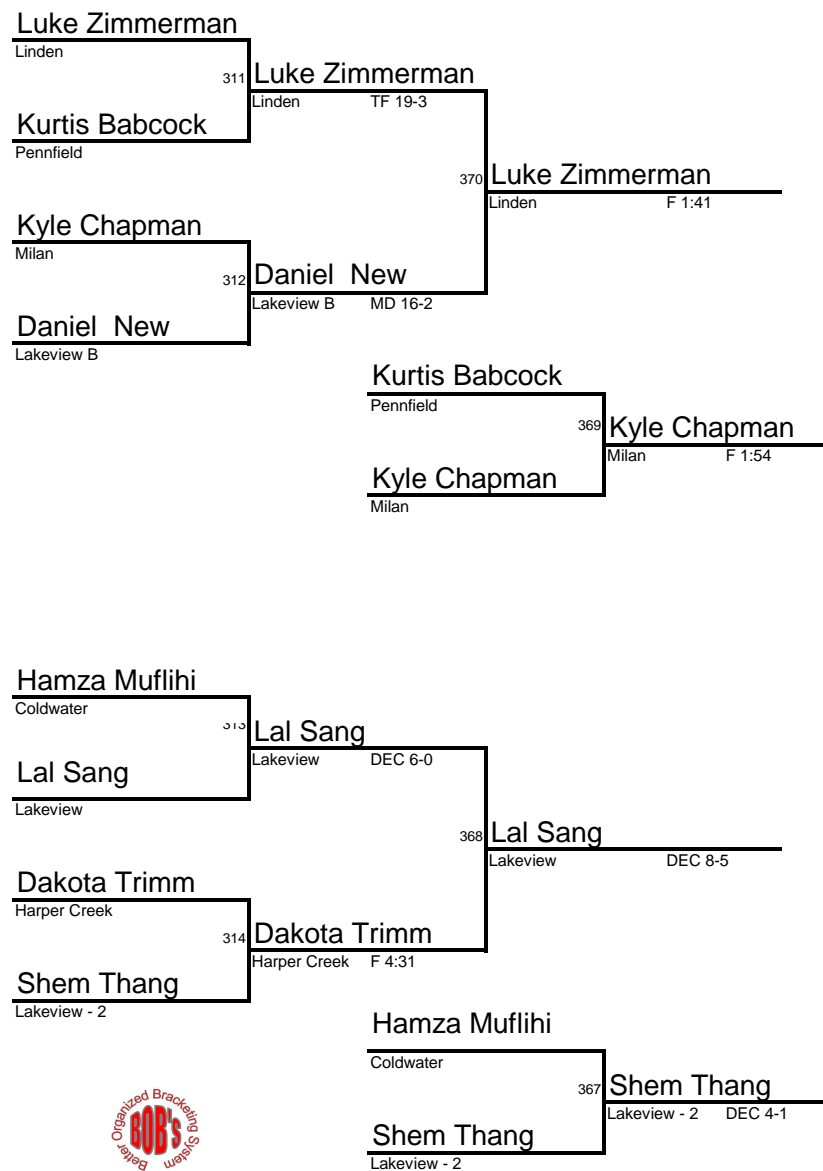

363

Fransisco Lemus

Battle Creek Central F 4:54

Fransisco Lemus

Battle Creek Central

Bill Evans Memorial Invitational

WEIGHT **112**

POOL A			RD 1	W I N	L O S S	RD 2	W I N	L O S S	RD 3	W I N	L O S S
1	Luke Zimmerman	LIN	2	VOID		3	F	1:25	4	TF	18-1
2	Void		1	L		4	L		3	L	
3	Jordan Withington	BRO	4	L		1	L		2	VOID	
4	Hamza Muflihi	COL	3	DEC OT 5-3		2	VOID		1	L	
POOL B			RD 1	W I N	L O S S	RD 2	W I N	L O S S	RD 3	W I N	L O S S
			SCORE			SCORE			SCORE		
5	Lal Sang	LAK	6	F	1:25	7	VOID		8	L	
6	Daizon Chilton	xBCC	5	L		8	L		7	VOID	
7	Void		8	L		5	L		6	L	
8	Kurtis Babcock	PEN	7	VOID		6	F	:33	5	DEC	6-4
POOL C			RD 1	W I N	L O S S	RD 2	W I N	L O S S	RD 3	W I N	L O S S
			SCORE			SCORE			SCORE		
9	Kyle Chapman	MIL	10	VOID		11	F		12	MD	14-6
10	Void		9	L		12	L		11	L	
11	Zach Overton	BCC	12	L		9	L		10	VOID	
12	Dakota Trimm	HC	11	F	2:53	10	VOID		9	L	
POOL D			RD 1	W I N	L O S S	RD 2	W I N	L O S S	RD 3	W I N	L O S S
			SCORE			SCORE			SCORE		
13	Shem Thang	xLAK	14	MD	13-5	15	F	:27	16	L	
14	Connor Henckel	MEN	13	L		16	L		15	F	:53
15	Julius Holston	AAP	16	L		13	L		14	L	
16	Daniel New	LB	15	F	:46	14	F	1:04	13	MD	14-5