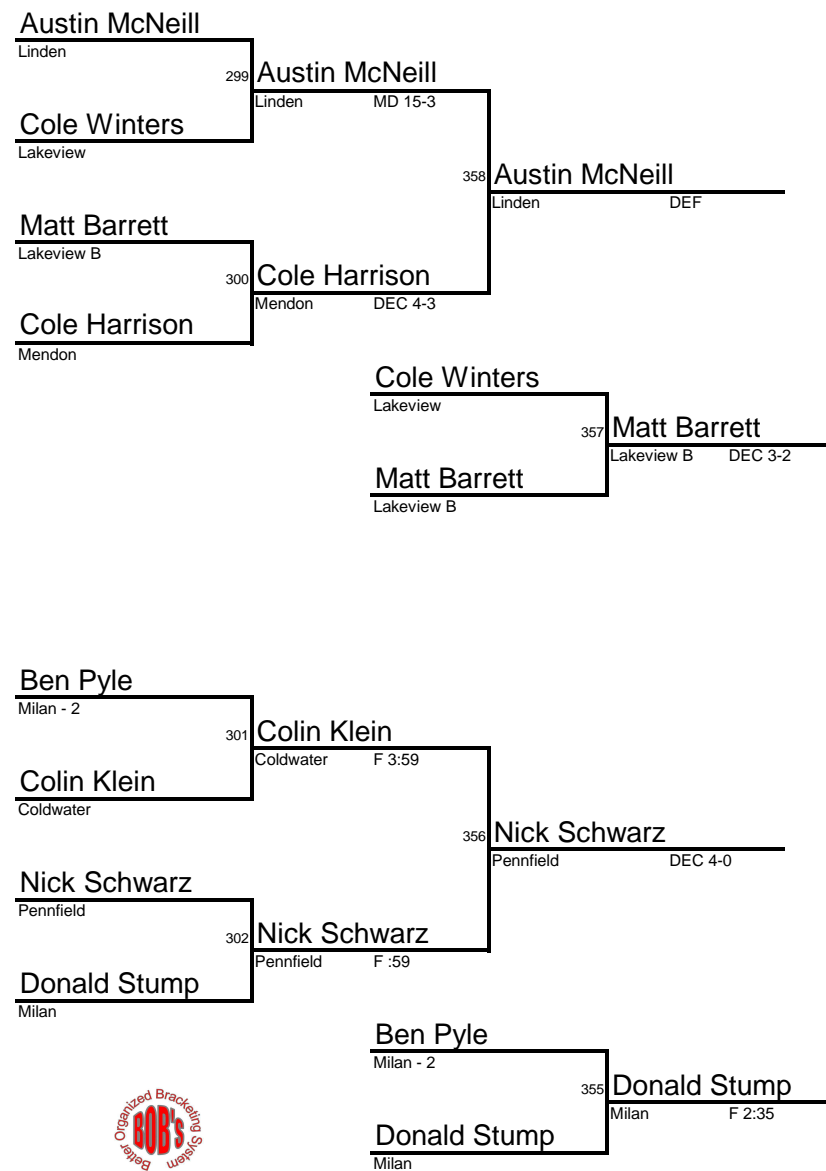

Bill Evans Memorial Invitational

WEIGHT **215**

POOL A			RD 1	W I N	L O S S	RD 2	W I N	L O S S	RD 3	W I N	L O S S
1	Austin McNeill	LIN	2	VOID		3	F	2:45	4	VOID	
2	Void		1	L		4	L		3	L	
3	Ben Pyle	xMIL	4	VOID		1	L		2	VOID	
4	Void		3	L		2	VOID		1	L	
POOL B			RD 1	W I N	L O S S	RD 2	W I N	L O S S	RD 3	W I N	L O S S
			SCORE			SCORE			SCORE		
5	Austin Creller	MV	6	L		7	VOID		8	L	
6	Colin Klein	COL	5	F	3:57	8	L		7	VOID	
7	Void		8	L		5	L		6	L	
8	Cole Winters	LAK	7	VOID		6	F	:20	5	F	:23
POOL C			RD 1	W I N	L O S S	RD 2	W I N	L O S S	RD 3	W I N	L O S S
			SCORE			SCORE			SCORE		
9	Nick Schwarz	PEN	10	VOID		11	DEC	3-0	12	L	
10	Void		9	L		12	L		11	L	
11	Gavino Barrera	xCOL	12	L		9	L		10	VOID	
12	Matt Barrett	LB	11	F	3:35	10	VOID		9	DEC	3-2
POOL D			RD 1	W I N	L O S S	RD 2	W I N	L O S S	RD 3	W I N	L O S S
			SCORE			SCORE			SCORE		
13	Donald Stump	MIL	14	F	:47	15	VOID		16	L	
14	Ted McDonald	MAR	13	L		16	L		15	VOID	
15	Void		16	L		13	L		14	L	
16	Cole Harrison	MEN	15	VOID		14	F	1:46	13	F	1:54