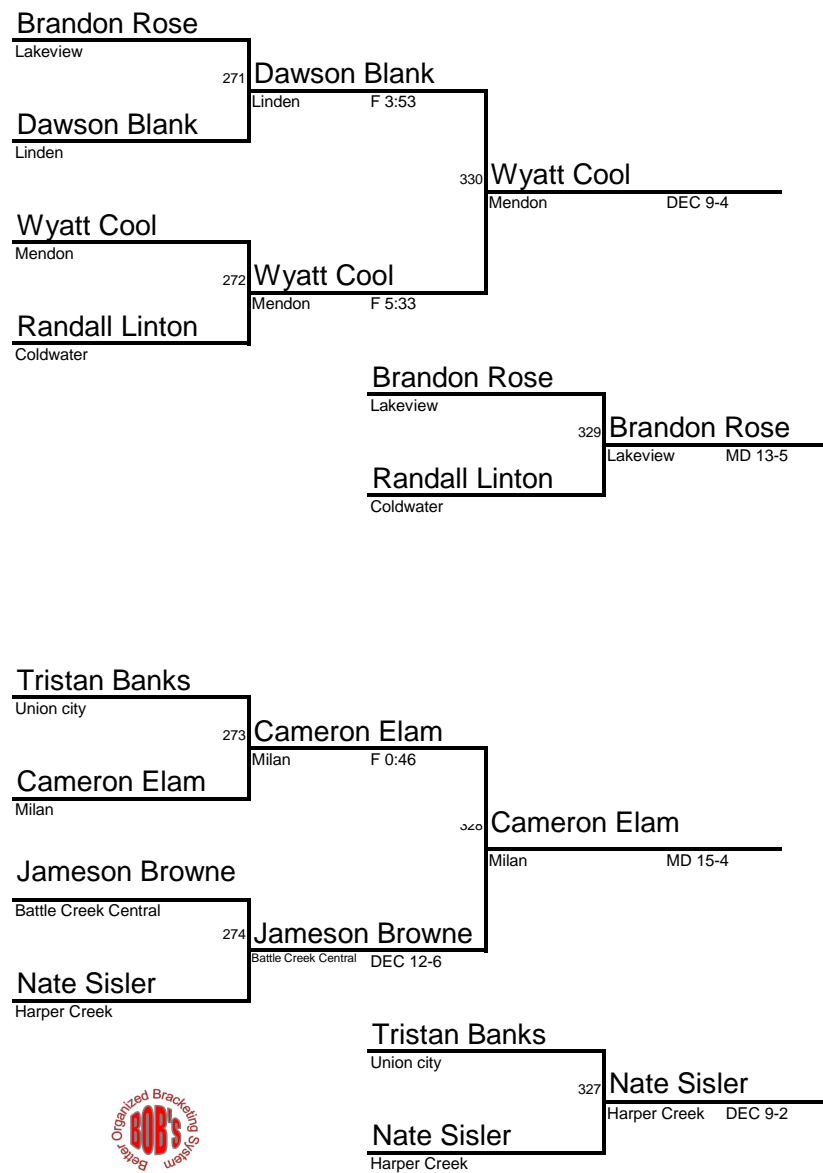

Bill Evans Memorial Invitational

WEIGHT **135**

POOL A			RD 1	W I N	L O S S	RD 2	W I N	L O S S	RD 3	W I N	L O S S
1	Brandon Rose	LAK	2	F	2:18	3	F	:39	4	MD	12-0
2	Clemente Ortiz	xBCC	1	L		4	L		3	L	
3	Zack Horter	xCOL	4	L		1	L		2	F	1:47
4	Tristan Banks	UC	3	DEC	12-5	2	F	1:43	1	L	
POOL B			RD 1	W I N	L O S S	RD 2	W I N	L O S S	RD 3	W I N	L O S S
			SCORE			SCORE			SCORE		
5	Cameron Elam	MIL	6	TF	17-2	7	F	2:39	8	L	
6	Derrick Lee	EL	5	L		8	L		7	L	
7	Lucas Buerkel	AAP	8	L		5	L		6	DEC	4-2
8	Dawson Blank	LIN	7	MD	10-0	6	DEC	5-1	5	DEC	6-0
POOL C			RD 1	W I N	L O S S	RD 2	W I N	L O S S	RD 3	W I N	L O S S
			SCORE			SCORE			SCORE		
9	Wyatt Cool	MEN	10	F	3:58	11	F	1:37	12	MD	19-11
10	Isaac Robertson	BRO	9	L		12	L		11	F	4:30
11	Cameron Gillette	LB	12	L		9	L		10	L	
12	Jameson Browne	BCC	11	F	:58	10	F	2:13	9	L	
POOL D			RD 1	W I N	L O S S	RD 2	W I N	L O S S	RD 3	W I N	L O S S
			SCORE			SCORE			SCORE		
13	Randall Linton	COL	14	F	1:35	15	F	:56	16	DEC	10-8
14	Levi Roush	MV	13	L		16	L		15	L	
15	Jack Welke	MAR	16	L		13	L		14	F	2:53
16	Nate Sisler	HC	15	F	:35	14	F	1:23	13	L