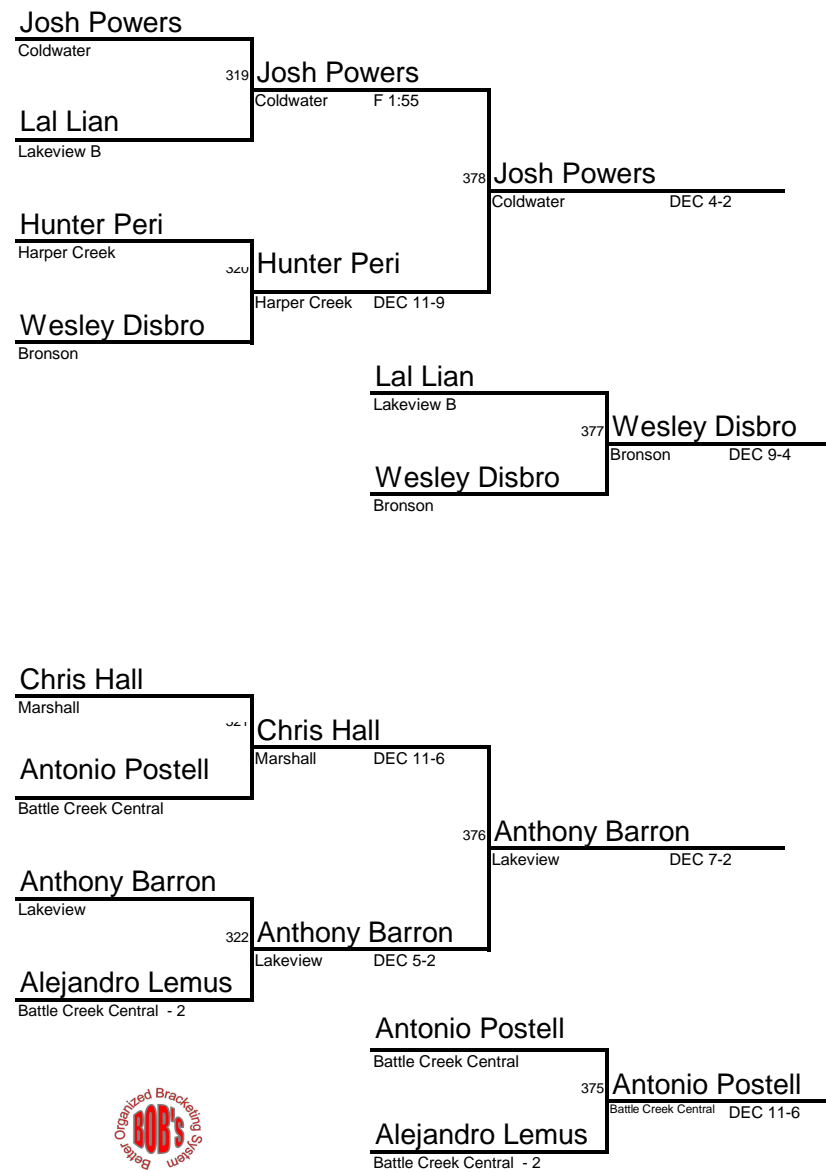

Bill Evans Memorial Invitational

WEIGHT **125**

POOL A			RD 1	W I N	L O S S	RD 2	W I N	L O S S	RD 3	W I N	L O S S
1	Josh Powers	COL	2	F	:23	3	F	2:31	4	F	:52
2	Luis Ramos	xBRO	1	L		4	L		3	L	
3	Chris Hall	MAR	4	DEC	14-8	1	L		2	F	1:41
4	Jaycob Herpin	PEN	3	L		2	F	:30	1	L	
POOL B			RD 1	W I N	L O S S	RD 2	W I N	L O S S	RD 3	W I N	L O S S
			SCORE			SCORE			SCORE		
5	Lal Lian	LB	6	F	1:03	7	F	1:18	8	DEC	6-4
6	Willie Couch	xMAR	5	L		8	L		7	DEF	
7	Mason Kulikowski	MIL	8	L		5	L		6	L	
8	Antonio Postell	BCC	7	F	1:53	6	F	2:41	5	L	
POOL C			RD 1	W I N	L O S S	RD 2	W I N	L O S S	RD 3	W I N	L O S S
			SCORE			SCORE			SCORE		
9	Anthony Barron	LAK	10	MD	10-0	11	MD	13-0	12	L	
10	Alex Herrero	AAP	9	L		12	L		11	F	1:25
11	Chandler Monsey	LIN	12	L		9	L		10	L	
12	Hunter Peri	HC	11	DEC	11-4	10	F	1:30	9	F	3:31
POOL D			RD 1	W I N	L O S S	RD 2	W I N	L O S S	RD 3	W I N	L O S S
			SCORE			SCORE			SCORE		
13	Garrett Mead	UC	14	L		15	L		16	L	
14	Ezra Lewis	xCOL	13	F	3:10	16	L		15	L	
15	Alejandro Lemus	xBCC	16	L		13	MD	12-2	14	DEC	4-3
16	Wesley Disbro	BRO	15	F	3:45	14	MD	16-2	13	F	:47