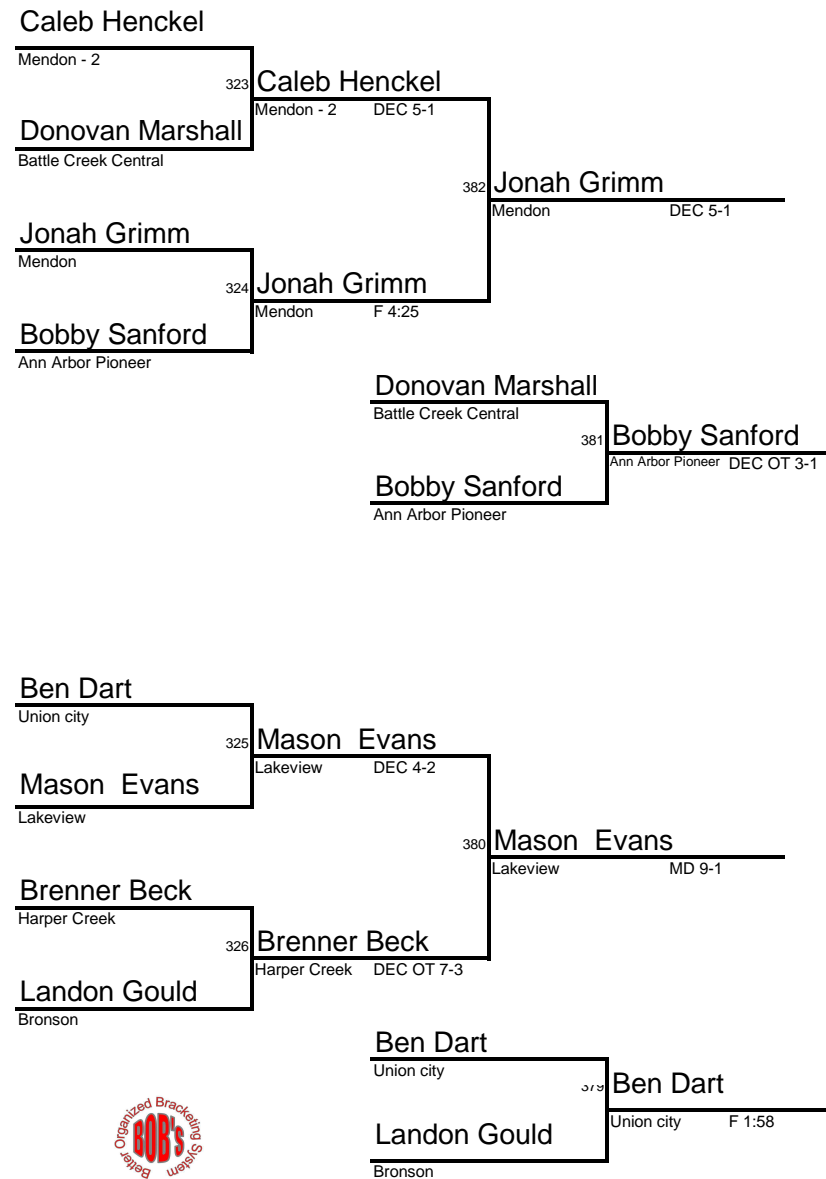

Bill Evans Memorial Invitational

WEIGHT **130**

POOL A			RD 1	W I N	L O S S	RD 2	W I N	L O S S	RD 3	W I N	L O S S
1	Caleb Henckel	xMEN	2	F	:39	3	F	1:30	4	F	:34
2	Erik Doane	MAR	1	L		4	L		3	L	
3	Ben Dart	UC	4	F	4:42	1	L		2	F	1:53
4	Kodee Crouch	MV	3	L		2	F	3:14	1	L	
POOL B			RD 1	W I N	L O S S	RD 2	W I N	L O S S	RD 3	W I N	L O S S
			SCORE			SCORE			SCORE		
5	Donovan Marshall	BCC	6	F	2:58	7	F	1:29	8	DEC	5-4
6	Johnny Ramos	xHC	5	L		8	L		7	F	1:17
7	Zoe Nowicki	COL	8	L		5	L		6	L	
8	Mason Evans	LAK	7	TF	16-1	6	F	3:20	5	L	
POOL C			RD 1	W I N	L O S S	RD 2	W I N	L O S S	RD 3	W I N	L O S S
			SCORE			SCORE			SCORE		
9	Jonah Grimm	MEN	10	F	1:41	11	F	3:07	12	MD	12-2
10	Jac Murphy	xBRO	9	L		12	L		11	L	
11	Chris Weston	MIL	12	L		9	L		10	TF	16-1
12	Brenner Beck	HC	11	DEC	7-6	10	F	3:07	9	L	
POOL D			RD 1	W I N	L O S S	RD 2	W I N	L O S S	RD 3	W I N	L O S S
			SCORE			SCORE			SCORE		
13	Connor Caswell	LB	14	L		15	F	1:10	16	L	
14	Landon Gould	BRO	13	DEC	7-2	16	L		15	F	2:32
15	Braxton Breeden	LIN	16	L		13	L		14	L	
16	Bobby Sanford	AAP	15	F	2:29	14	F	5:30	13	MD	10-2