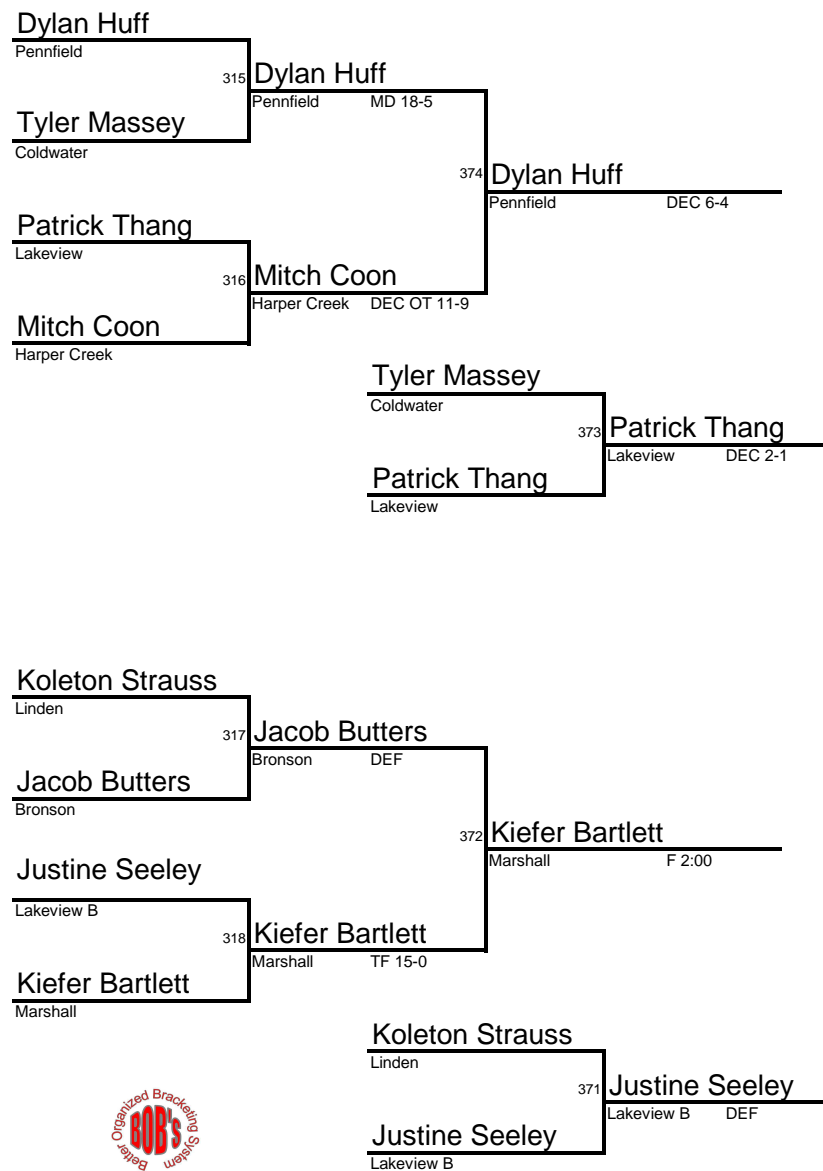

Bill Evans Memorial Invitational

WEIGHT **119**

POOL A			RD 1	W I N	L O S S	RD 2	W I N	L O S S	RD 3	W I N	L O S S
1	Dylan Huff	PEN	2	F	1:41	3	MD	17-6	4	F	1:08
2	Ben Meyer	AAP	1	L		4	DEC	8-2	3	L	
3	Koleton Strauss	LIN	4	DEC	4-1	1	L		2	DEC	4-2
4	Nate Baird	MV	3	L		2	L		1	L	
POOL B			RD 1	W I N	L O S S	RD 2	W I N	L O S S	RD 3	W I N	L O S S
			SCORE			SCORE			SCORE		
5	Tyler Massey	COL	6	F	:59	7	F	:22	8	MD	
6	Alex Woods	xMAR	5	L		8	L		7	F	:57
7	Anthony Thomas	EL	8	L		5	L		6	L	
8	Jacob Butters	BRO	7	F	1:37	6	F	4:49	5	L	
POOL C			RD 1	W I N	L O S S	RD 2	W I N	L O S S	RD 3	W I N	L O S S
			SCORE			SCORE			SCORE		
9	Patrick Thang	LAK	10	F	2:42	11	F	:27	12	MD	22-9
10	Chris Aguilera	BCC	9	L		12	L		11	F	:14
11	Skyler Kloosterman	MEN	12	L		9	L		10	L	
12	Justine Seeley	LB	11	F	1:01	10	F	2:36	9	L	
POOL D			RD 1	W I N	L O S S	RD 2	W I N	L O S S	RD 3	W I N	L O S S
			SCORE			SCORE			SCORE		
13	Kiefer Bartlett	MAR	14	F	1:54	15	F	:20	16	L	
14	Daniel Pino	xCOL	13	L		16	L		15	F	:46
15	Hunter Conine	UC	16	L		13	L		14	L	
16	Mitch Coon	HC	15	F	:33	14	F	2:33	13	F	5:29