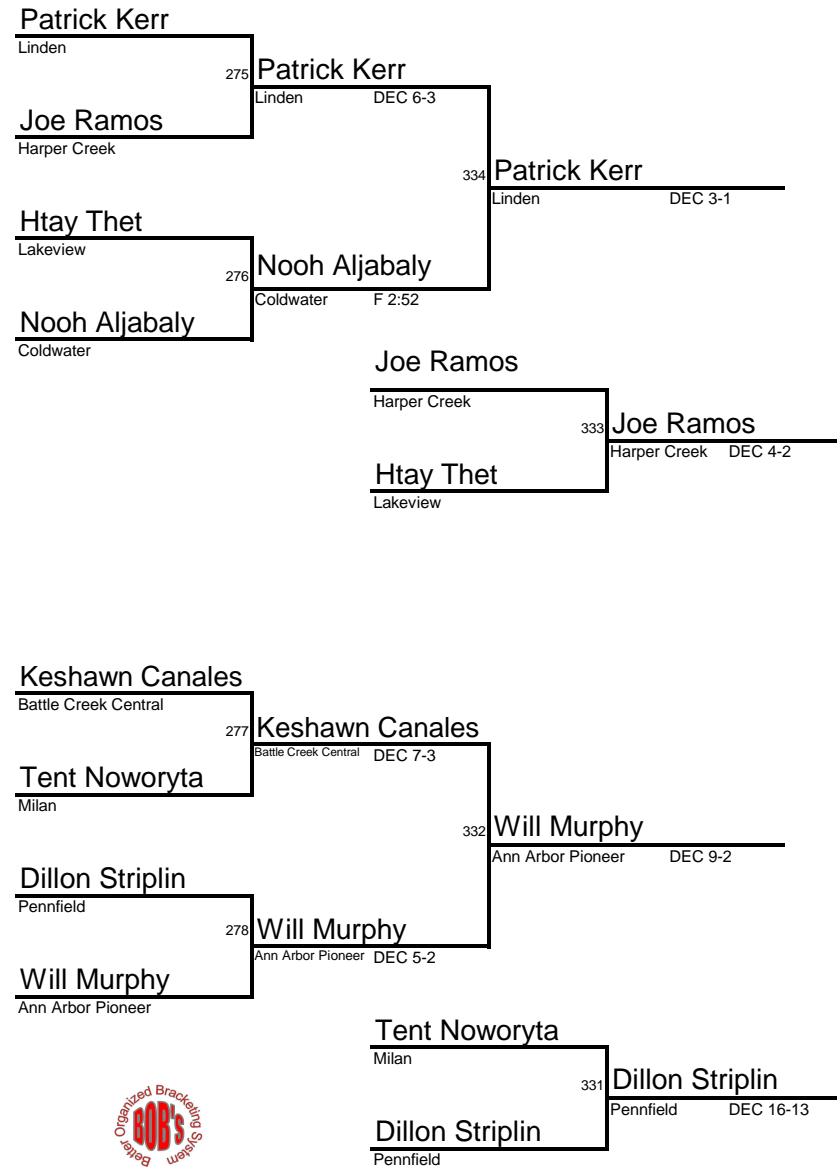

Bill Evans Memorial Invitational

WEIGHT **140**

POOL A			RD 1	W I N	L O S S	RD 2	W I N	L O S S	RD 3	W I N	L O S S
1	Patrick Kerr	LIN	2	F	1:50	3	F	3:00	4	F	:55
2	Keshawn Canales	BCC	1	L		4	F	:48	3	F	1:58
3	Drew Norstrom	LB	4	L		1	L		2	L	
4	Wyatt Baird	MV	3	MD	9-0	2	L		1	L	
POOL B			RD 1	W I N	L O S S	RD 2	W I N	L O S S	RD 3	W I N	L O S S
			SCORE			SCORE			SCORE		
5	Kayden Frye	MEN	6	DEC	5-0	7	L		8	L	
6	Matt Taylor	ATH	5	L		8	L		7	L	
7	Tent Noworyta	MIL	8	L		5	MD	13-3	6	F	3:17
8	Joe Ramos	HC	7	F	1:59	6	F	2:20	5	F	1:52
POOL C			RD 1	W I N	L O S S	RD 2	W I N	L O S S	RD 3	W I N	L O S S
			SCORE			SCORE			SCORE		
9	Htay Thet	LAK	10	TF	19-1	11	F	2:43	12	DEC	OT 6-5
10	Darquin Malone	EL	9	L		12	L		11	F	2:50
11	Connor Michael	UC	12	L		9	L		10	L	
12	Dillon Striplin	PEN	11	F	1:52	10	F	2:22	9	L	
POOL D			RD 1	W I N	L O S S	RD 2	W I N	L O S S	RD 3	W I N	L O S S
			SCORE			SCORE			SCORE		
13	Will Murphy	AAP	14	F	3:35	15	F	1:59	16	L	
14	Will Nash	MAR	13	L		16	L		15	F	1:35
15	Bryce Withington	BRO	16	L		13	L		14	L	
16	Nooh Aljabaly	COL	15	F	1:29	14	F	:30	13	F	4:36