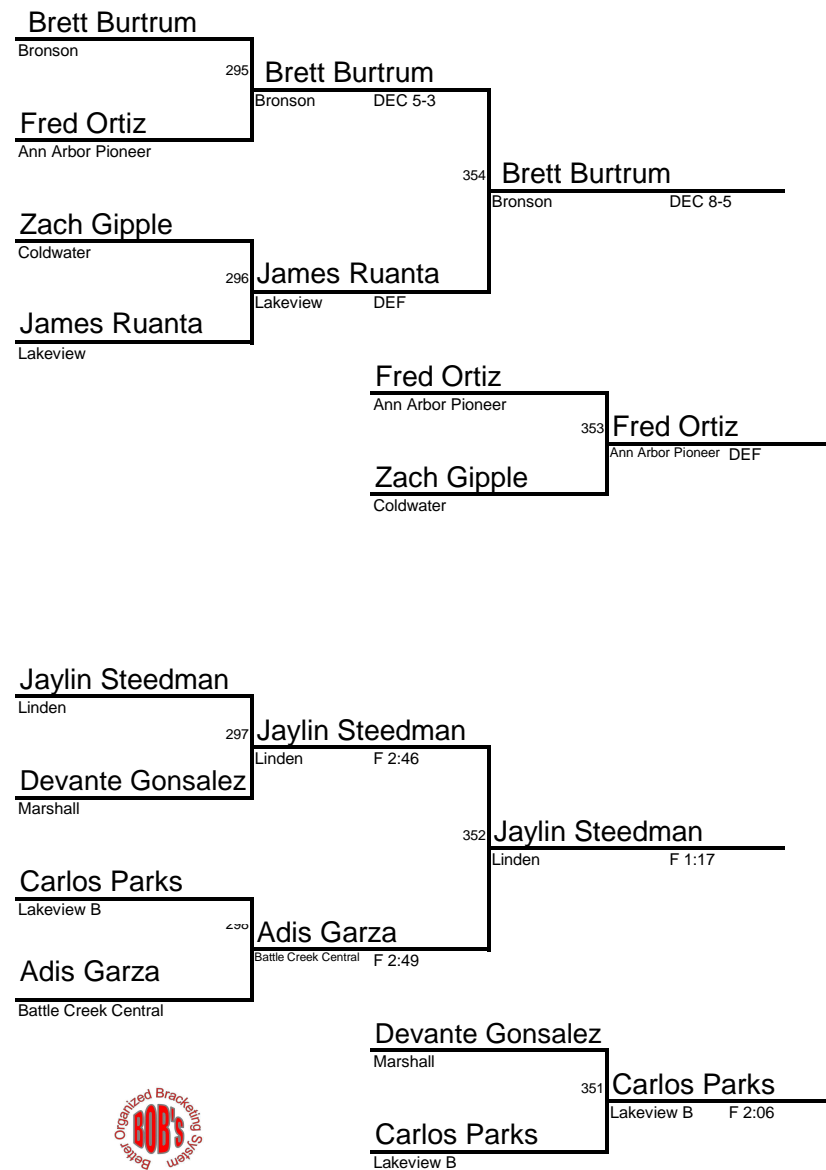

Bill Evans Memorial Invitational

WEIGHT **189**

POOL A			RD 1	W I N	L O S S	RD 2	W I N	L O S S	RD 3	W I N	L O S S
1	Brett Burtrum	BRO	2	F	3:13	3	TF	20-5	4	F	3:05
2	Connor Covert	xCOL	1	L		4	F	3:43	3	L	
3	Jaylin Steedman	LIN	4	F	3:00	1	L		2	F	3:19
4	Jaylen Heagney	xMAR	3	L		2	L		1	L	
POOL B			RD 1	W I N	L O S S	RD 2	W I N	L O S S	RD 3	W I N	L O S S
			SCORE			SCORE			SCORE		
5	Devante Gonzalez	MAR	6	F	1:58	7	F	:40	8	L	
6	Ben Reed	ATH	5	L		8	L		7	L	
7	Jerome French	MIL	8	L		5	L		6	F	2:48
8	Fred Ortiz	AAP	7	F	:51	6	TF	18-2	5	F	4:50
POOL C			RD 1	W I N	L O S S	RD 2	W I N	L O S S	RD 3	W I N	L O S S
			SCORE			SCORE			SCORE		
9	Carlos Parks	LB	10	F	1:06	11	L		12	DEF	
10	Mason Phillips	HC	9	L		12	F	1:56	11	L	
11	Zach Gipple	COL	12	F	1:02	9	F	2:51	10	F	:42
12	Kyle Brown	xLAK	11	L		10	L		9	L	
POOL D			RD 1	W I N	L O S S	RD 2	W I N	L O S S	RD 3	W I N	L O S S
			SCORE			SCORE			SCORE		
13	Adis Garza	BCC	14	DEC	11-5	15	F	3:03	16	L	
14	Jon Millsap	xBCC	13	L		16	L		15	F	2:40
15	Trenton Smith	PEN	16	L		13	L		14	L	
16	James Ruanta	LAK	15	F	3:06	14	F	3:05	13	DEC	6-2