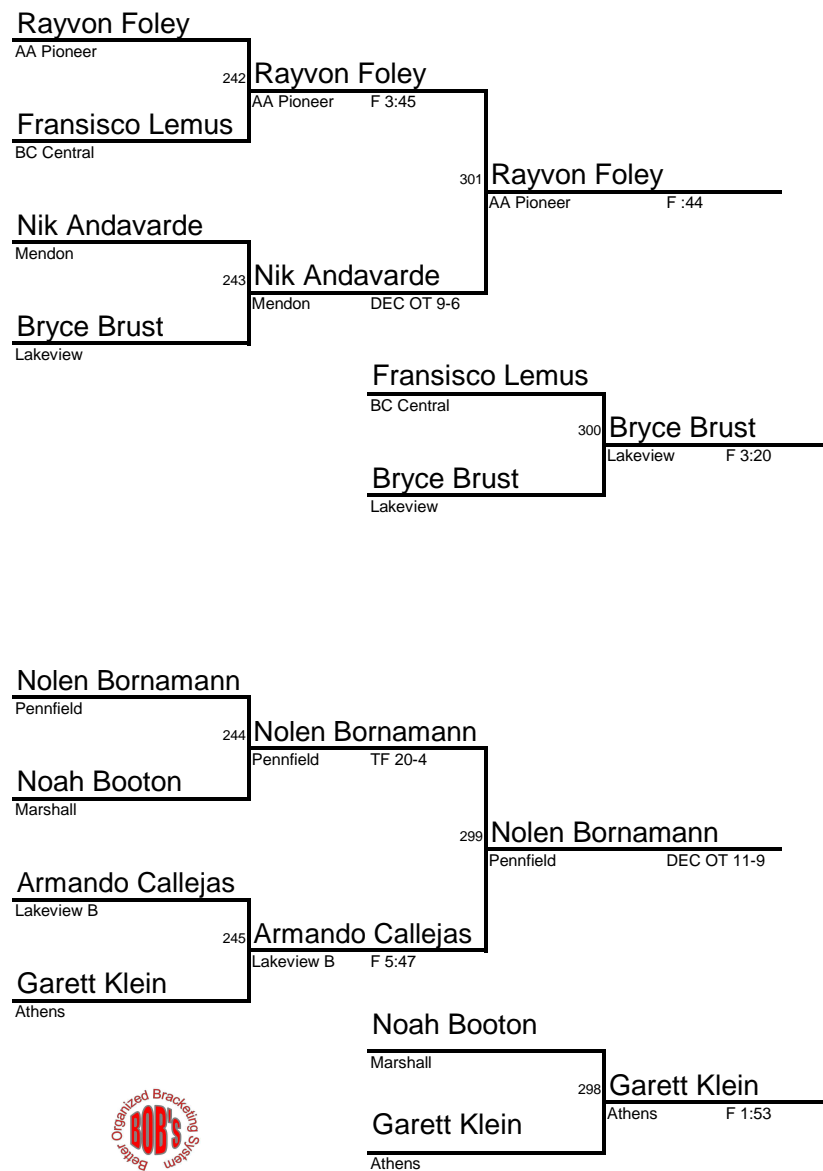

Bill Evans Memorial Invitational

WEIGHT **112**

POOL A			RD 1	W I N	L O S S	RD 2	W I N	L O S S	RD 3	W I N	L O S S
1	Daniel New	LAK	2	F	1:10	3	F	3:34	4	F	5:49
2	Felipe Martinez	MAR	1	L		4	L		3	L	
3	Logan Hunter	MEN	4	L		1	L		2	DEF	
4	Hamza Muflihi	COL	3	F	4:55	2	DEF		1	L	
POOL B			RD 1	W I N	L O S S	RD 2	W I N	L O S S	RD 3	W I N	L O S S
			SCORE			SCORE			SCORE		
5	Justin Cygnar	LIN	6	F	1:12	7	DEC	6-4	8	L	
6	Anthony Liu	xLB	5	L		8	L		7	L	
7	Haroon Aljabaly	xCOL	8	L		5	L		6	F	1:46
8	Chase Seeley	LB	7	F	1:59	6	F	1:10	5	MD	17-3
POOL C			RD 1	W I N	L O S S	RD 2	W I N	L O S S	RD 3	W I N	L O S S
			SCORE			SCORE			SCORE		
9	Terry Vette	HC	10	VOID		11	F	:53	12	MD	16-3
10	Void		9	L		12	L		11	L	
11	Christopher Thompson	BCC	12	L		9	L		10	VOID	
12	Hunter Bowersox	ATH	11	DEC	5-0	10	VOID		9	L	
POOL D			RD 1	W I N	L O S S	RD 2	W I N	L O S S	RD 3	W I N	L O S S
			SCORE			SCORE			SCORE		
13	Brad Holzer	UC	14	L		15	F	4:43	16	L	
14	Shuaib Aljabaly	xCOL	13	MD	14-3	16	L		15	F	2:58
15	Eion Depaz	BRO	16	L		13	L		14	L	
16	Kurtis Babcock	PEN	15	F	:36	14	F	1:29	13	MD	9-0