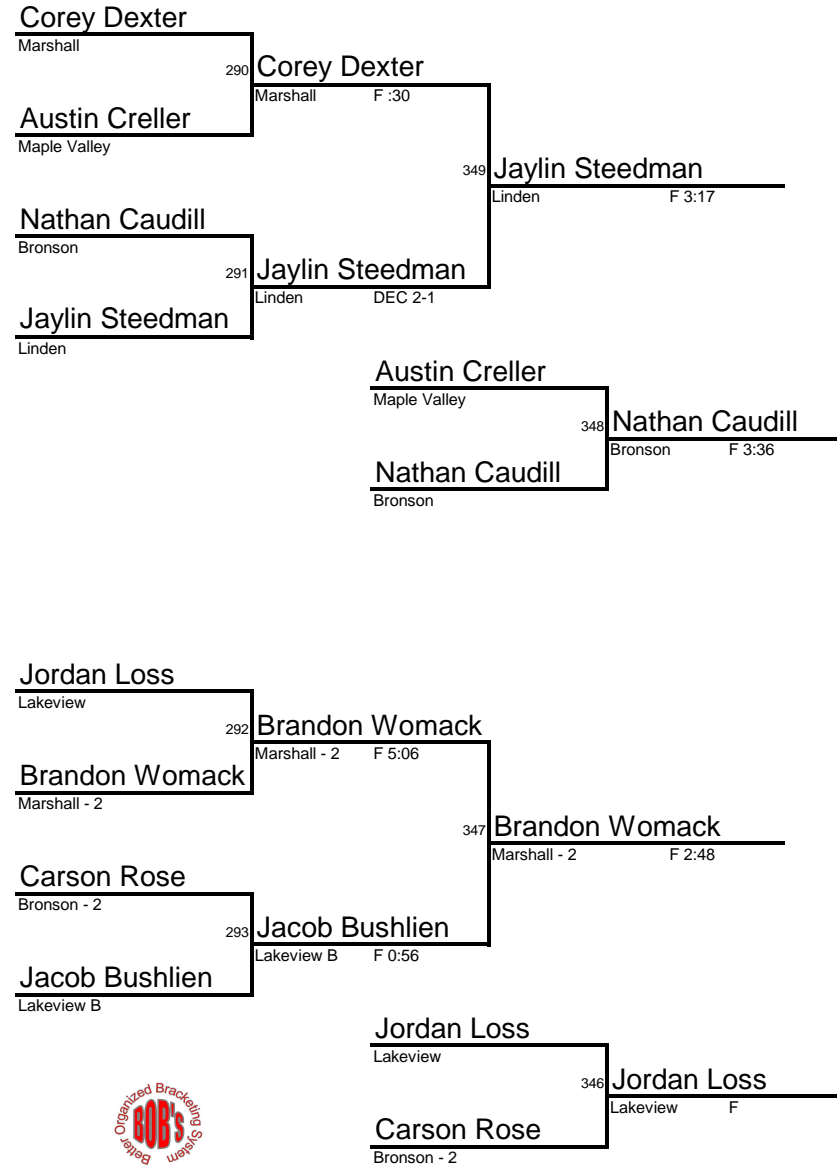

Bill Evans Memorial Invitational

WEIGHT **215**

POOL A			RD 1	W I N	L O S S	RD 2	W I N	L O S S	RD 3	W I N	L O S S
1	Corey Dexter	MAR	2	VOID		3	F	1:46	4	F	:45
2	Void		1	L		4	L		3	L	
3	Jordan Loss	LAK	4	DEC	2-0	1	L		2	VOID	
4	Billy Balowski	xBRO	3	L		2	VOID		1	L	
POOL B			RD 1	W I N	L O S S	RD 2	W I N	L O S S	RD 3	W I N	L O S S
			SCORE			SCORE			SCORE		
5	Ethan Kopp	HC	6	L		7	F	2:35	8	L	
6	Brandon Womack	xMAR	5	F	3:54	8	L		7	L	
7	Keith Cainell	xLAK	8	L		5	L		6	F	1:28
8	Austin Creller	MV	7	F	1:58	6	F	1:06	5	F	5:01
POOL C			RD 1	W I N	L O S S	RD 2	W I N	L O S S	RD 3	W I N	L O S S
			SCORE			SCORE			SCORE		
9	Nathan Caudill	BRO	10	DEC	2-0	11	TF	24-8	12	F	:46
10	Korey Munchbach - OUT	EL	9	L		12	L		11	L	
11	Carson Rose	xBRO	12	F	1:13	9	L		10	DEF	
12	Troy Wells	AAP	11	L		10	DEF		9	L	
POOL D			RD 1	W I N	L O S S	RD 2	W I N	L O S S	RD 3	W I N	L O S S
			SCORE			SCORE			SCORE		
13	Ben Reed	ATH	14	L		15	VOID		16	L	
14	Jacob Bushlien	LB	13	F	5:00	16	L		15	VOID	
15	Void		16	L		13	L		14	L	
16	Jaylin Steedman	LIN	15	VOID		14	F	:39	13	F	1:47