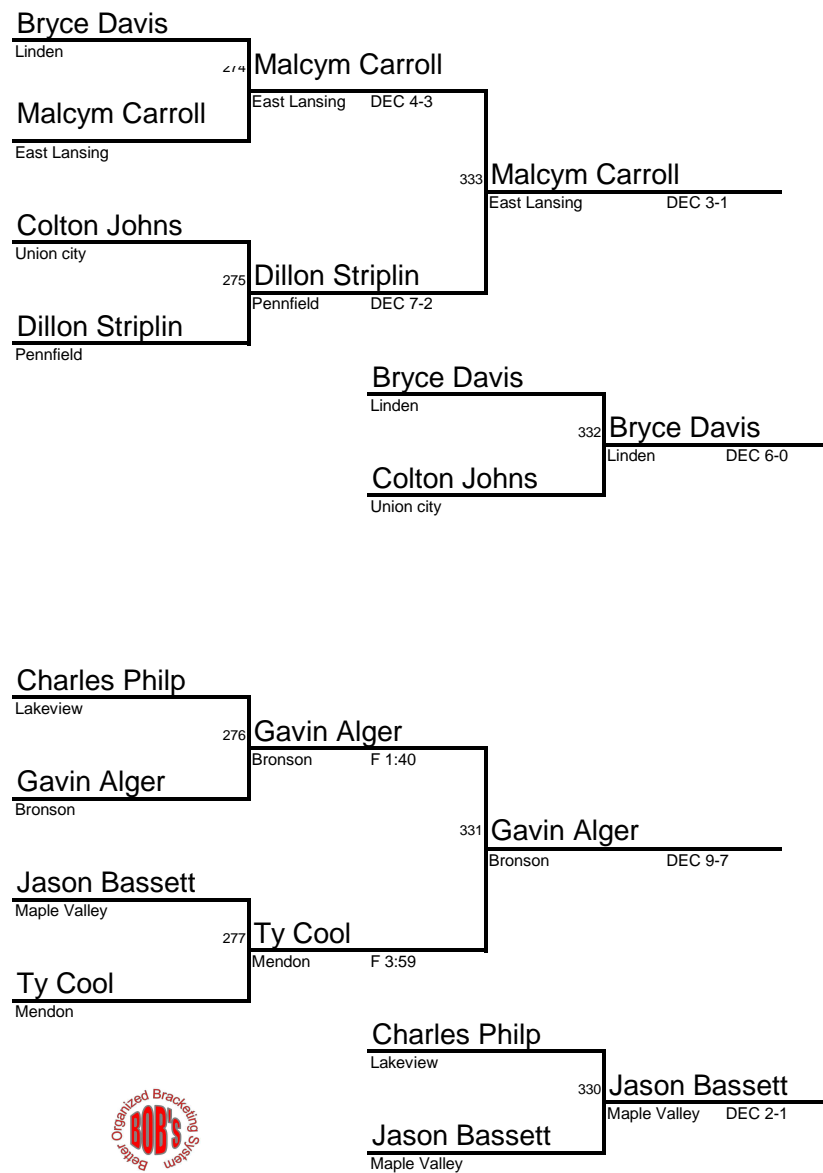

Bill Evans Memorial Invitational

WEIGHT **152**

POOL A			RD 1	W I N	L O S S	RD 2	W I N	L O S S	RD 3	W I N	L O S S
1	Bryce Davis	LIN	2	F	1:34	3	F	:33	4	F	2:52
2	Kaden Smeltzer	ATH	1	L		4	L		3	L	
3	Charles Philp	LAK	4	F	2:11	1	L		2	F	1:00
4	Drew Norstrom	LB	3	L		2	F	1:20	1	L	
POOL B			RD 1	W I N	L O S S	RD 2	W I N	L O S S	RD 3	W I N	L O S S
			SCORE			SCORE			SCORE		
5	Gavin Alger	BRO	6	F	4:11	7	VOID		8	L	
6	Cody Schwartz	xBRO	5	L		8	L		7	VOID	
7	Void		8	L		5	L		6	L	
8	Malcym Carroll	EL	7	VOID		6	F	1:28	5	MD	14-6
POOL C			RD 1	W I N	L O S S	RD 2	W I N	L O S S	RD 3	W I N	L O S S
			SCORE			SCORE			SCORE		
9	Colton Johns	UC	10	F	:37	11	F	1:10	12	F	5:15
10	Alex Ottjepka	COL	9	L		12	L		11	DEC	13-10
11	Will Nash	MAR	12	DEC	7-3	9	L		10	L	
12	Jason Bassett	MV	11	L		10	F	4:31	9	L	
POOL D			RD 1	W I N	L O S S	RD 2	W I N	L O S S	RD 3	W I N	L O S S
			SCORE			SCORE			SCORE		
13	Ty Cool	MEN	14	DEC	6-1	15	TF	18-3	16	L	
14	Rivaldo Hernandez	HC	13	L		16	L		15	L	
15	Marcus Ortwine	xMAR	16	L		13	L		14	DEC	11-9
16	Dillon Striplin	PEN	15	F	:38	14	TF	15-0	13	F	5:01