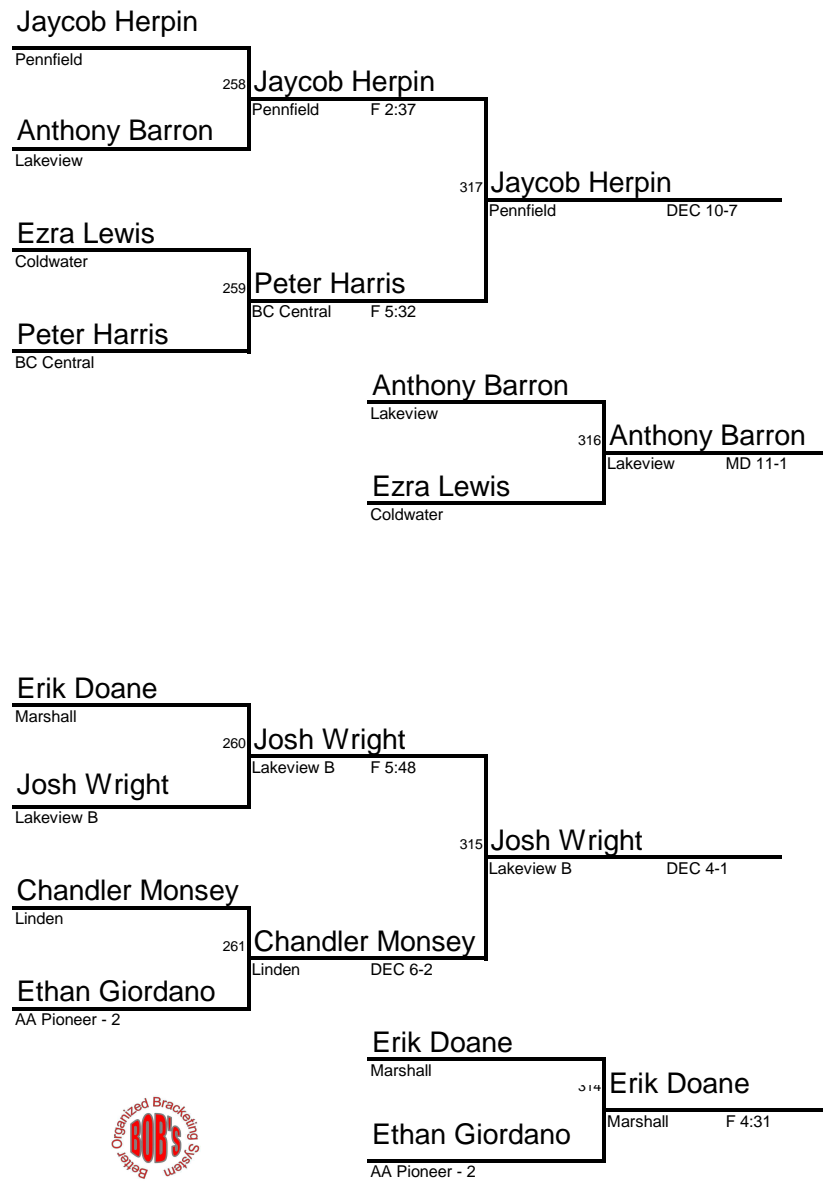

Bill Evans Memorial Invitational

WEIGHT **130**

POOL A			RD 1	W I N	L O S S	RD 2	W I N	L O S S	RD 3	W I N	L O S S
1	Jaycob Herpin	PEN	2	VOID		3	F	:33	4	TF	16-1
2	Void		1	L		4	L		3	L	
3	Konrad Hester	xBCC	4	L		1	L		2	VOID	
4	Erik Doane	MAR	3	F	2:59	2	VOID		1	L	
POOL B			RD 1	W I N	L O S S	RD 2	W I N	L O S S	RD 3	W I N	L O S S
			SCORE			SCORE			SCORE		
5	Josh Wright	LB	6	VOID		7	DEC	17-11	8	L	
6	Void		5	L		8	L		7	L	
7	Johnny Ramos	HC	8	L		5	L		6	VOID	
8	Anthony Barron	LAK	7	F	3:58	6	VOID		5	F	1:45
POOL C			RD 1	W I N	L O S S	RD 2	W I N	L O S S	RD 3	W I N	L O S S
			SCORE			SCORE			SCORE		
9	Chandler Monsey	LIN	10	F	:26	11	L		12	VOID	
10	Jordan Depaz	BRO	9	L		12	VOID		11	L	
11	Ezra Lewis	COL	12	VOID		9	MD	19-5	10	F	:39
12	Void		11	L		10	L		9	L	
POOL D			RD 1	W I N	L O S S	RD 2	W I N	L O S S	RD 3	W I N	L O S S
			SCORE			SCORE			SCORE		
13	Julius Holston	AAP	14	L		15	VOID		16	L	
14	Ethan Giordano	xAAP	13	F	1:56	16	L		15	VOID	
15	Void		16	L		13	L		14	L	
16	Peter Harris	BCC	15	VOID		14	F	:51	13	F	:22