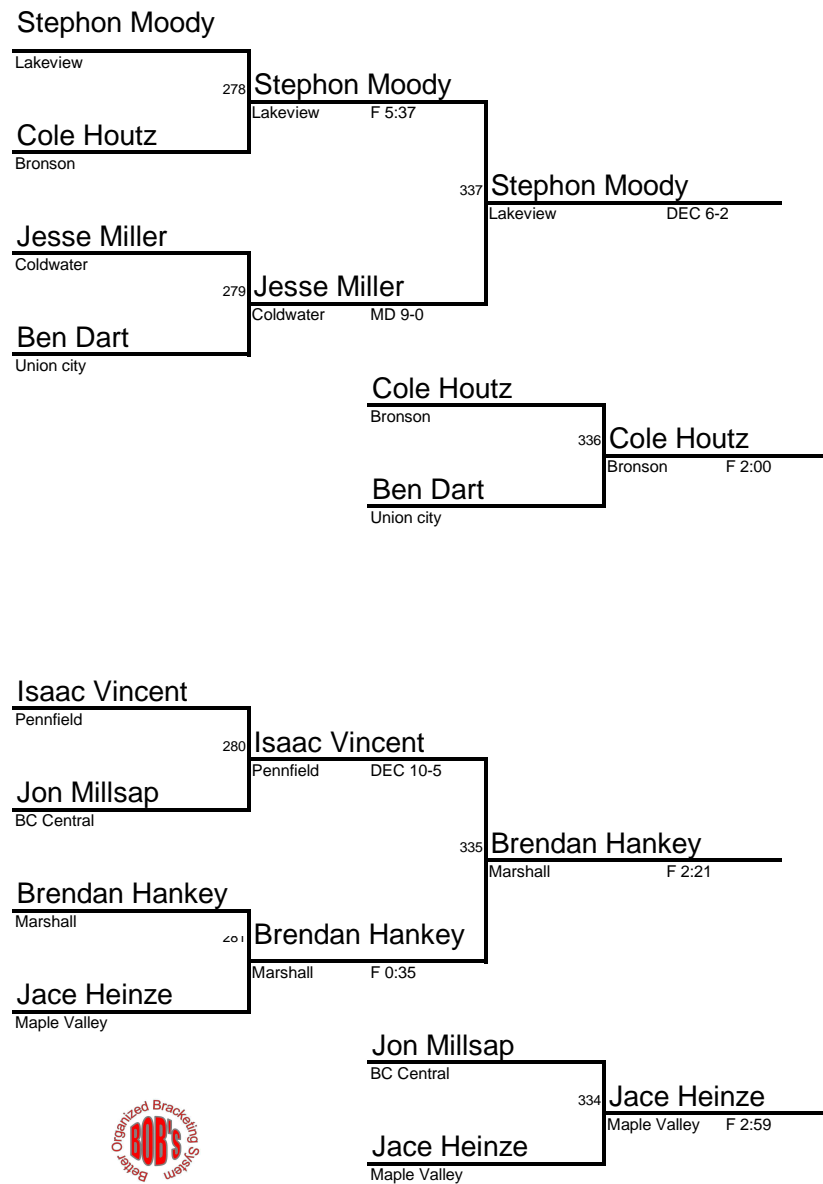

Bill Evans Memorial Invitational

WEIGHT **160**

POOL A			RD 1	W I N	L O S S	RD 2	W I N	L O S S	RD 3	W I N	L O S S
1	Stephon Moody	LAK	2	F	1:59	3	F	1:37	4	F	1:27
2	Wilby Inna	xEL	1	L		4	L		3	L	
3	Isaac Vincent	PEN	4	F	1:30	1	L		2	F	1:47
4	Dylan Brown	LB	3	L		2	F	2:52	1	L	
POOL B			RD 1	W I N	L O S S	RD 2	W I N	L O S S	RD 3	W I N	L O S S
			SCORE			SCORE			SCORE		
5	Jon Millsap	BCC	6	F	1:32	7	DEC	5-1	8	L	
6	Jonah Weger	MEN	5	L		8	L		7	L	
7	John Marme	LIN	8	L		5	L		6	DEC	9-7
8	Cole Houtz	BRO	7	MD	15-3	6	F	:40	5	F	2:52
POOL C			RD 1	W I N	L O S S	RD 2	W I N	L O S S	RD 3	W I N	L O S S
			SCORE			SCORE			SCORE		
9	Jesse Miller	COL	10	VOID		11	F	1:43	12	MD	14-5
10	Void		9	L		12	L		11	L	
11	Justin Mathews	xMEN	12	L		9	L		10	VOID	
12	Brendan Hankey	MAR	11	F	:33	10	VOID		9	L	
POOL D			RD 1	W I N	L O S S	RD 2	W I N	L O S S	RD 3	W I N	L O S S
			SCORE			SCORE			SCORE		
13	Jace Heinze	MV	14	F	1:17	15	VOID		16	L	
14	Darrin Marsh	HC	13	L		16	L		15	VOID	
15	Void		16	L		13	L		14	L	
16	Ben Dart	UC	15	VOID		14	F	2:30	13	F	4:26