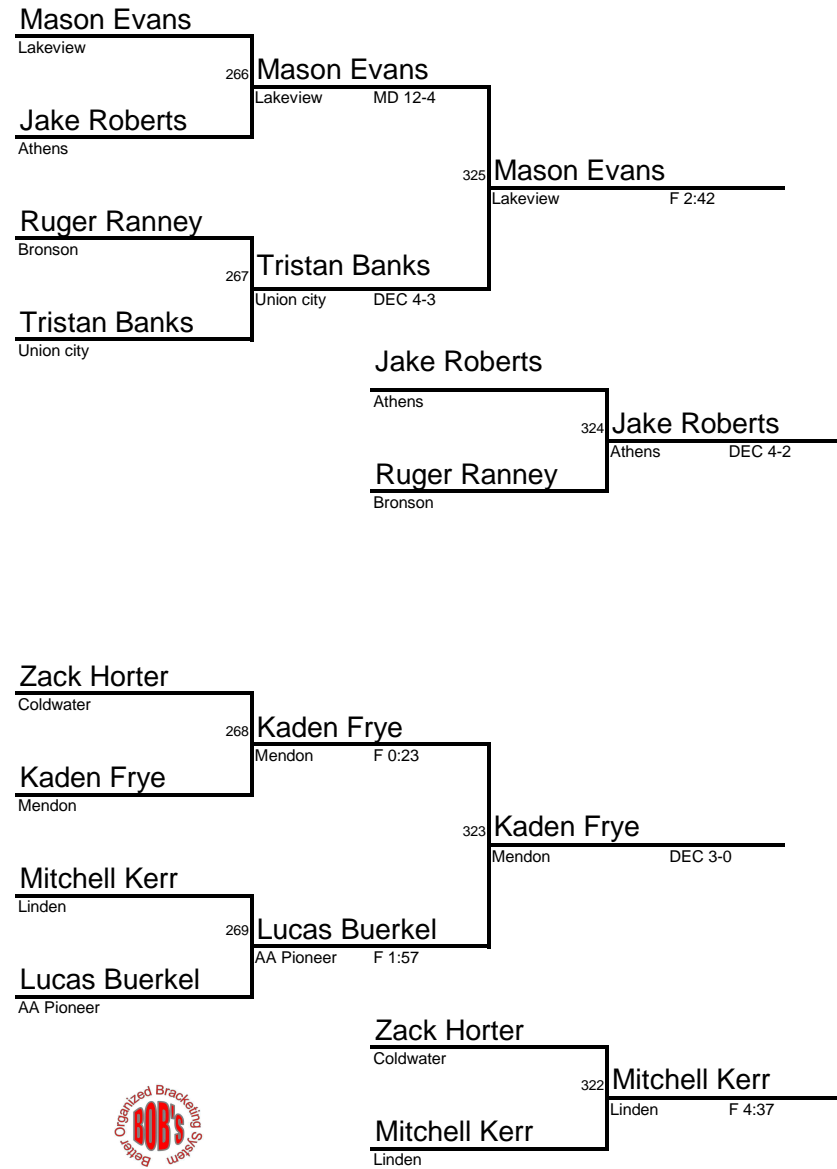

Bill Evans Memorial Invitational

WEIGHT **140**

POOL A			RD 1	W I N	L O S S	RD 2	W I N	L O S S	RD 3	W I N	L O S S
1	Mason Evans	LAK	2	F	1:53	3	F	1:52	4	F	1:09
2	Jordan Robinson	HC	1	L		4	L		3	L	
3	Zack Horter	COL	4	F	1:00	1	L		2	F	:35
4	Connor Henckel	xMEN	3	L		2	F	4:57	1	L	
POOL B			RD 1	W I N	L O S S	RD 2	W I N	L O S S	RD 3	W I N	L O S S
			SCORE			SCORE			SCORE		
5	Jake Roberts	ATH	6	F	:27	7	VOID		8	F	5:09
6	Alden Mayor	xBRO	5	L		8	L		7	VOID	
7	Void		8	L		5	L		6	L	
8	Kaden Frye	MEN	7	VOID		6	F	1:30	5	L	
POOL C			RD 1	W I N	L O S S	RD 2	W I N	L O S S	RD 3	W I N	L O S S
			SCORE			SCORE			SCORE		
9	Ruger Ranney	BRO	10	VOID		11	MD	10-1	12	DEC	7-0
10	Void		9	L		12	L		11	L	
11	Matt Hescheles	xAAP	12	L		9	L		10	VOID	
12	Mitchell Kerr	LIN	11	DEC	8-1	10	VOID		9	L	
POOL D			RD 1	W I N	L O S S	RD 2	W I N	L O S S	RD 3	W I N	L O S S
			SCORE			SCORE			SCORE		
13	Lucas Buerkel	AAP	14	F	:30	15	F	1:37	16	L	
14	Jack Welke	MAR	13	L		16	L		15	F	3:01
15	Bryce Bucklin	xBRO	16	L		13	L		14	L	
16	Tristan Banks	UC	15	F	2:32	14	F	4:29	13	DEC	5-2