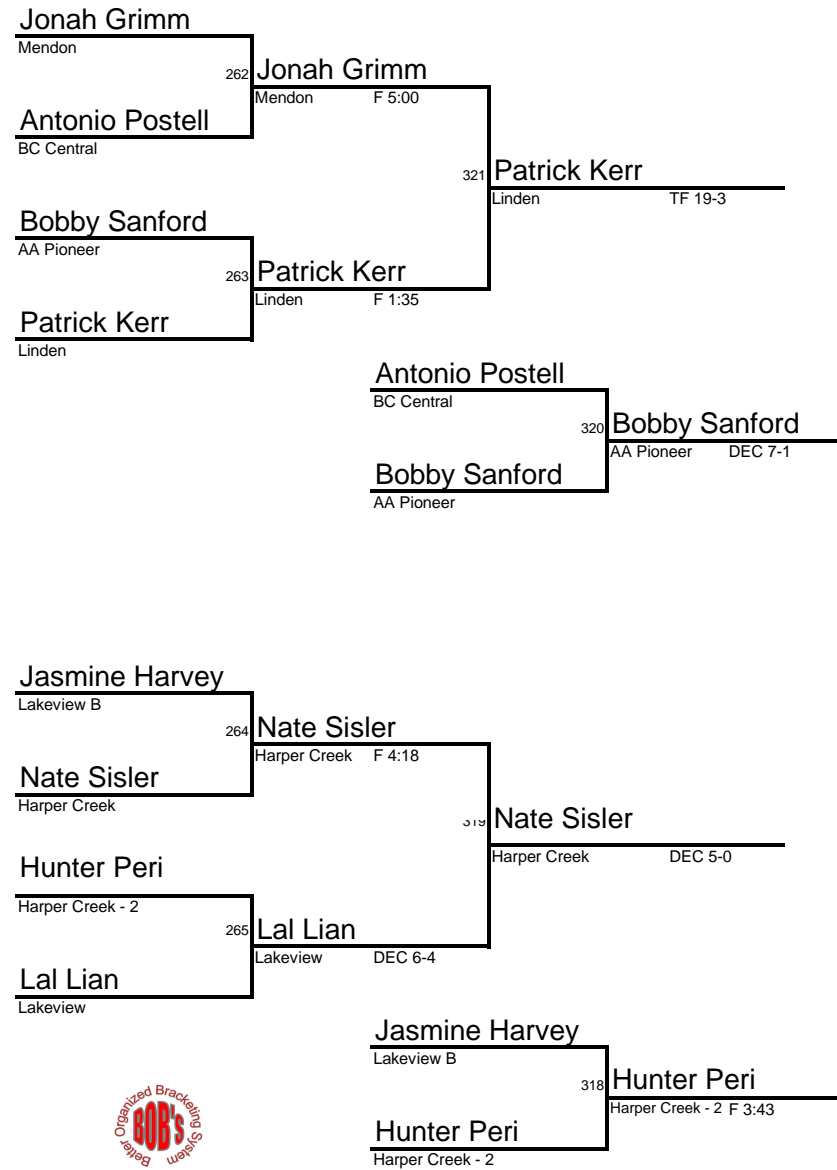

Bill Evans Memorial Invitational

WEIGHT **135**

POOL A			RD 1	W I N	L O S S	RD 2	W I N	L O S S	RD 3	W I N	L O S S
1	Jonah Grimm	MEN	2	VOID		3	F	:40	4	TF	15-0
2	Void		1	L		4	L		3	L	
3	Jasmine Harvey	LB	4	DEC	9-7	1	L		2	VOID	
4	Logan Costie	ATH	3	L		2	VOID		1	L	
POOL B			RD 1	W I N	L O S S	RD 2	W I N	L O S S	RD 3	W I N	L O S S
			SCORE			SCORE			SCORE		
5	Nate Sisler	HC	6	F	1:41	7	VOID		8	L	
6	Jamil Muhammadi	EL	5	L		8	L		7	VOID	
7	Void		8	L		5	L		6	L	
8	Antonio Postell	BCC	7	F		6	F	1:53	5	DEC	4-2
POOL C			RD 1	W I N	L O S S	RD 2	W I N	L O S S	RD 3	W I N	L O S S
			SCORE			SCORE			SCORE		
9	Bobby Sanford	AAP	10	DEC	4-1	11	VOID		12	DEC	11-9
10	Lane Pixley	MV	9	L		12	L		11	VOID	
11	Void		12	L		9	L		10	L	
12	Hunter Peri	xHC	11	VOID		10	F	1:02	9	L	
POOL D			RD 1	W I N	L O S S	RD 2	W I N	L O S S	RD 3	W I N	L O S S
			SCORE			SCORE			SCORE		
13	Landon Gould	BRO	14	MD	16-3	15	L		16	L	
14	Wink McDonald	MAR	13	L		16	L		15	L	
15	Lal Lian	LAK	16	L		13	DEC	5-1	14	TF	18-2
16	Patrick Kerr	LIN	15	F	3:17	14	F	:54	13	F	:44