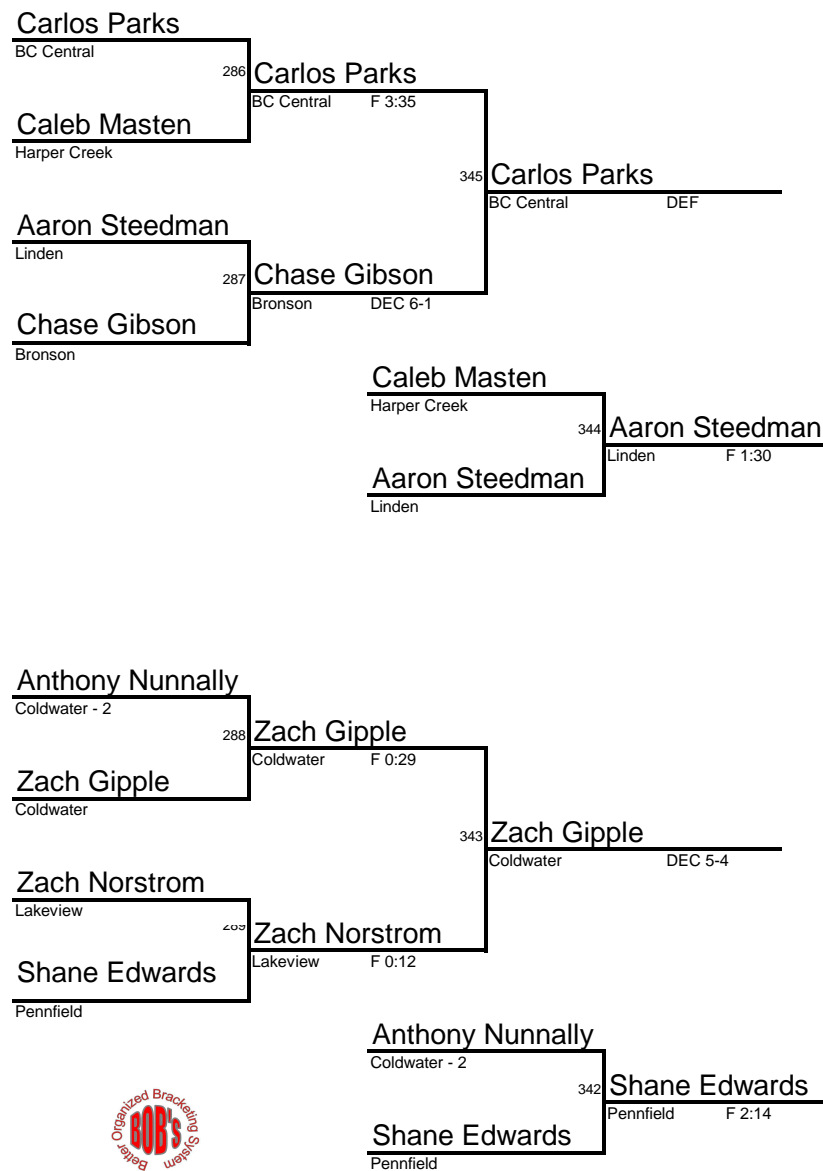

Bill Evans Memorial Invitational

WEIGHT **189**

POOL A			RD 1	W I N	L O S S	RD 2	W I N	L O S S	RD 3	W I N	L O S S
1	Carlos Parks	BCC	2	VOID		3	F	1:24	4	F	1:00
2	Void		1	L		4	L		3	L	
3	Anthony Nunnally	xCOL	4	F	1:04	1	L		2	VOID	
4	Haywood Edwards	EL	3	L		2	VOID		1	L	
POOL B			RD 1	W I N	L O S S	RD 2	W I N	L O S S	RD 3	W I N	L O S S
			SCORE			SCORE			SCORE		
5	Zach Gipple	COL	6	F	2:49	7	F	:11	8	L	
6	Carlos Yeem	LB	5	L		8	L		7	L	
7	Tony Martin	MV	8	L		5	L		6	F	5:00
8	Caleb Masten	HC	7	DEC	5-0	6	TF	15-0	5	F	5:02
POOL C			RD 1	W I N	L O S S	RD 2	W I N	L O S S	RD 3	W I N	L O S S
			SCORE			SCORE			SCORE		
9	Zach Norstrom	LAK	10	DEF		11	F	1:01	12	L	
10	Noah Smith - OUT	xMAR	9	L		12	L		11	L	
11	Alex Arias	xBRO	12	L		9	L		10	DEF	
12	Aaron Steedman	LIN	11	F	1:55	10	DEF		9	DEC	7-6
POOL D			RD 1	W I N	L O S S	RD 2	W I N	L O S S	RD 3	W I N	L O S S
			SCORE			SCORE			SCORE		
13	Shane Edwards	PEN	14	VOID		15	F	2:43	16	L	
14	Void		13	L		16	L		15	L	
15	Ted McDonald	MAR	16	L		13	L		14	VOID	
16	Chase Gibson	BRO	15	F	5:02	14	VOID		13	MD	13-5