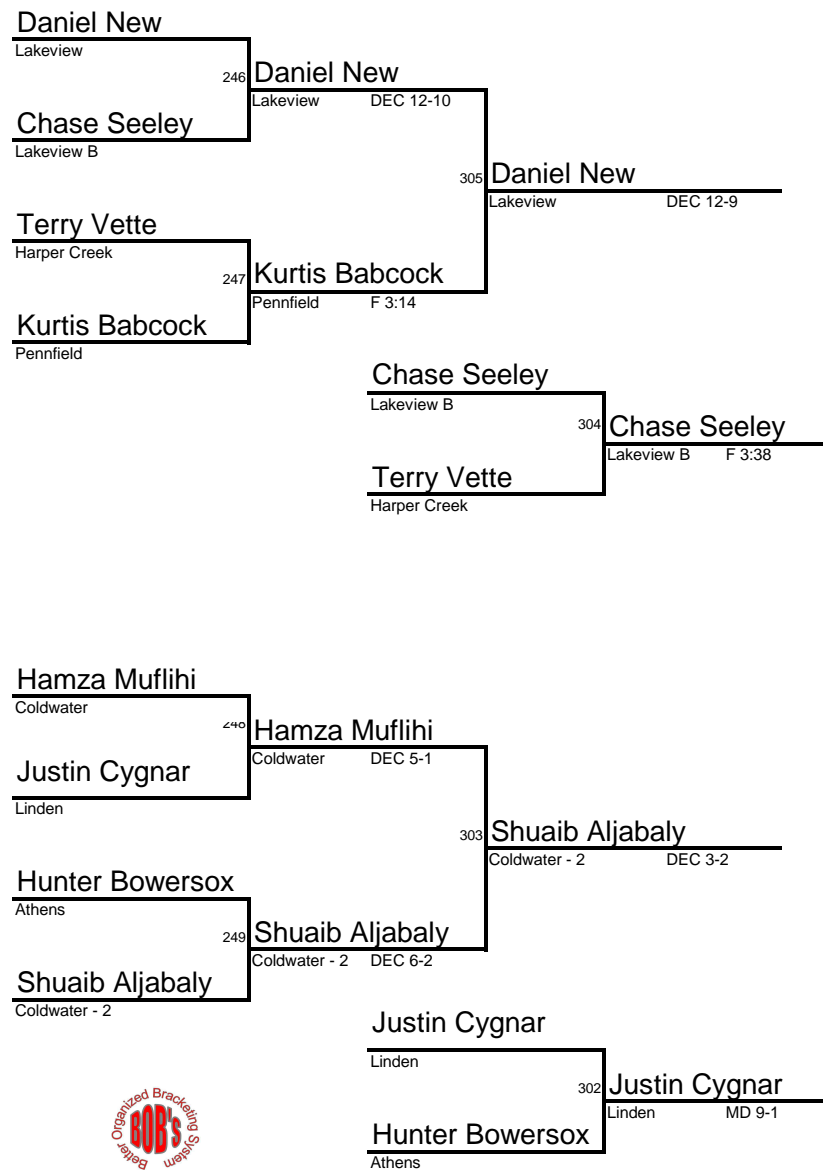

Bill Evans Memorial Invitational

WEIGHT **112**

POOL A			RD 1	W I N	L O S S	RD 2	W I N	L O S S	RD 3	W I N	L O S S
1	Daniel New	LAK	2	F	1:10	3	F	3:34	4	F	5:49
2	Felipe Martinez	MAR	1	L		4	L		3	L	
3	Logan Hunter	MEN	4	L		1	L		2	DEF	
4	Hamza Muflihi	COL	3	F	4:55	2	DEF		1	L	
POOL B			RD 1	W I N	L O S S	RD 2	W I N	L O S S	RD 3	W I N	L O S S
			SCORE			SCORE			SCORE		
5	Justin Cygnar	LIN	6	F	1:12	7	DEC	6-4	8	L	
6	Anthony Liu	xLB	5	L		8	L		7	L	
7	Haroon Aljabaly	xCOL	8	L		5	L		6	F	1:46
8	Chase Seeley	LB	7	F	1:59	6	F	1:10	5	MD	17-3
POOL C			RD 1	W I N	L O S S	RD 2	W I N	L O S S	RD 3	W I N	L O S S
			SCORE			SCORE			SCORE		
9	Terry Vette	HC	10	VOID		11	F	:53	12	MD	16-3
10	Void		9	L		12	L		11	L	
11	Christopher Thompson	BCC	12	L		9	L		10	VOID	
12	Hunter Bowersox	ATH	11	DEC	5-0	10	VOID		9	L	
POOL D			RD 1	W I N	L O S S	RD 2	W I N	L O S S	RD 3	W I N	L O S S
			SCORE			SCORE			SCORE		
13	Brad Holzer	UC	14	L		15	F	4:43	16	L	
14	Shuaib Aljabaly	xCOL	13	MD	14-3	16	L		15	F	2:58
15	Eion Depaz	BRO	16	L		13	L		14	L	
16	Kurtis Babcock	PEN	15	F	:36	14	F	1:29	13	MD	9-0