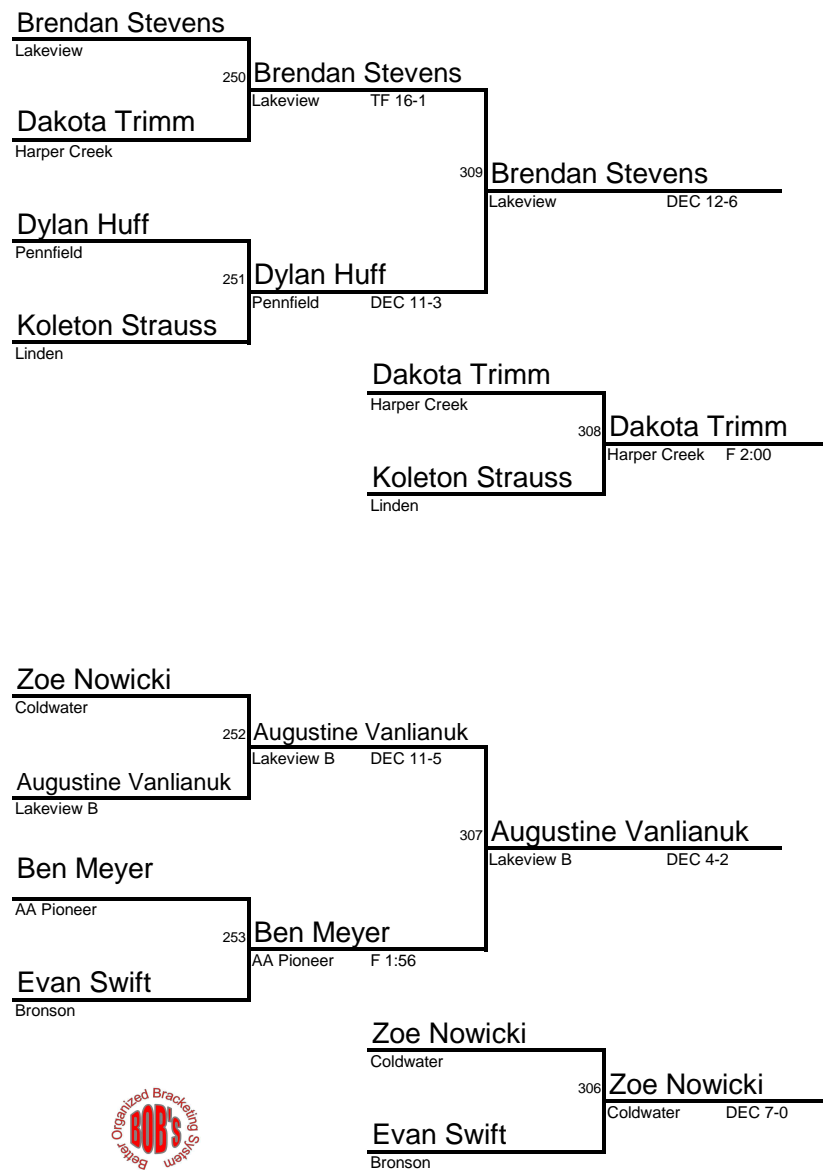

Bill Evans Memorial Invitational

WEIGHT **119**

POOL A			RD 1	W I N	L O S S	RD 2	W I N	L O S S	RD 3	W I N	L O S S
1	Brendan Stevens	LAK	2	VOID		3	F	:43	4	F	1:25
2	Void		1	L		4	L		3	L	
3	Zoe Nowicki	COL	4	DEC 7-0		1	L		2	VOID	
4	Cameron Turley	UC	3	L		2	VOID		1	L	
POOL B			RD 1	W I N	L O S S	RD 2	W I N	L O S S	RD 3	W I N	L O S S
			SCORE			SCORE			SCORE		
5	Augustine Vanlianuk	LB	6	DEC 2-0		7	VOID		8	L	
6	Andrew Bourdeaux	MAR	5	L		8	L		7	VOID	
7	Void		8	L		5	L		6	L	
8	Dakota Trimm	HC	7	VOID		6	F	:38	5	F	:54
POOL C			RD 1	W I N	L O S S	RD 2	W I N	L O S S	RD 3	W I N	L O S S
			SCORE			SCORE			SCORE		
9	Dylan Huff	PEN	10	VOID		11	F	:13	12	MD	10-0
10	Void		9	L		12	L		11	L	
11	Brody Fritzgerald	xMAR	12	L		9	L		10	VOID	
12	Ben Meyer	AAP	11	F	1:40	10	VOID		9	L	
POOL D			RD 1	W I N	L O S S	RD 2	W I N	L O S S	RD 3	W I N	L O S S
			SCORE			SCORE			SCORE		
13	Evan Swift	BRO	14	VOID		15	VOID		16	L	
14	Void		13	L		16	L		15	VOID	
15	Void		16	L		13	L		14	L	
16	Koleton Strauss	LIN	15	VOID		14	VOID		13	F	:34