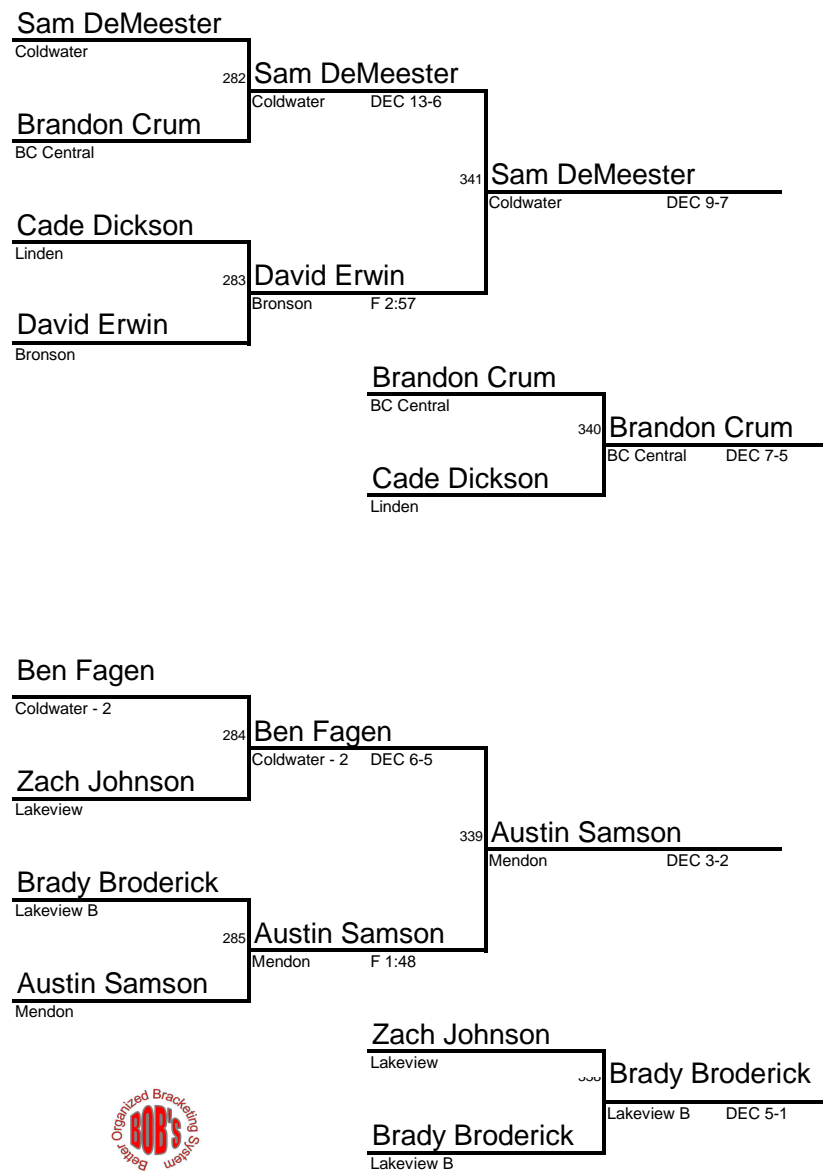

Bill Evans Memorial Invitational

WEIGHT **171**

POOL A			RD 1	W I N	L O S S	RD 2	W I N	L O S S	RD 3	W I N	L O S S
1	Sam DeMeester	COL	2		TF 17-0	3		F 1:40	4		F 1:01
2	Dylan Schoenheider	EL	1		L	4		L	3		F :32
3	Nick Martin	MV	4		L	1		L	2		L
4	Ben Fagen	xCOL	3		F 1:04	2		F 1:17	1		L
POOL B			RD 1	W I N	L O S S	RD 2	W I N	L O S S	RD 3	W I N	L O S S
			SCORE			SCORE			SCORE		
5	Zach Johnson	LAK	6		DEC 2-0	7		F :34	8		L
6	Trent Jones	HC	5		L	8		L	7		L
7	John Nash	MAR	8		L	5		L	6		F 1:00
8	Brandon Crum	BCC	7		F 1:59	6		F 1:59	5		F 3:58
POOL C			RD 1	W I N	L O S S	RD 2	W I N	L O S S	RD 3	W I N	L O S S
			SCORE			SCORE			SCORE		
9	Cade Dickson	LIN	10		F 2:24	11		F 4:08	12		F :27
10	Tomas Mora	xLAK	9		L	12		L	11		L
11	Dilan Hoffman	PEN	12		L	9		L	10		DEC 7-4
12	Brady Broderick	LB	11		DEC 9-2	10		F 3:08	9		L
POOL D			RD 1	W I N	L O S S	RD 2	W I N	L O S S	RD 3	W I N	L O S S
			SCORE			SCORE			SCORE		
13	Austin Samson	MEN	14		DEC 8-3	15		F 5:26	16		L
14	Caleab Albarran	xBRO	13		L	16		L	15		L
15	Chad Bruce	UC	16		L	13		L	14		F 3:36
16	David Erwin	BRO	15		F 1:00	14		TF 21-5	13		F :50