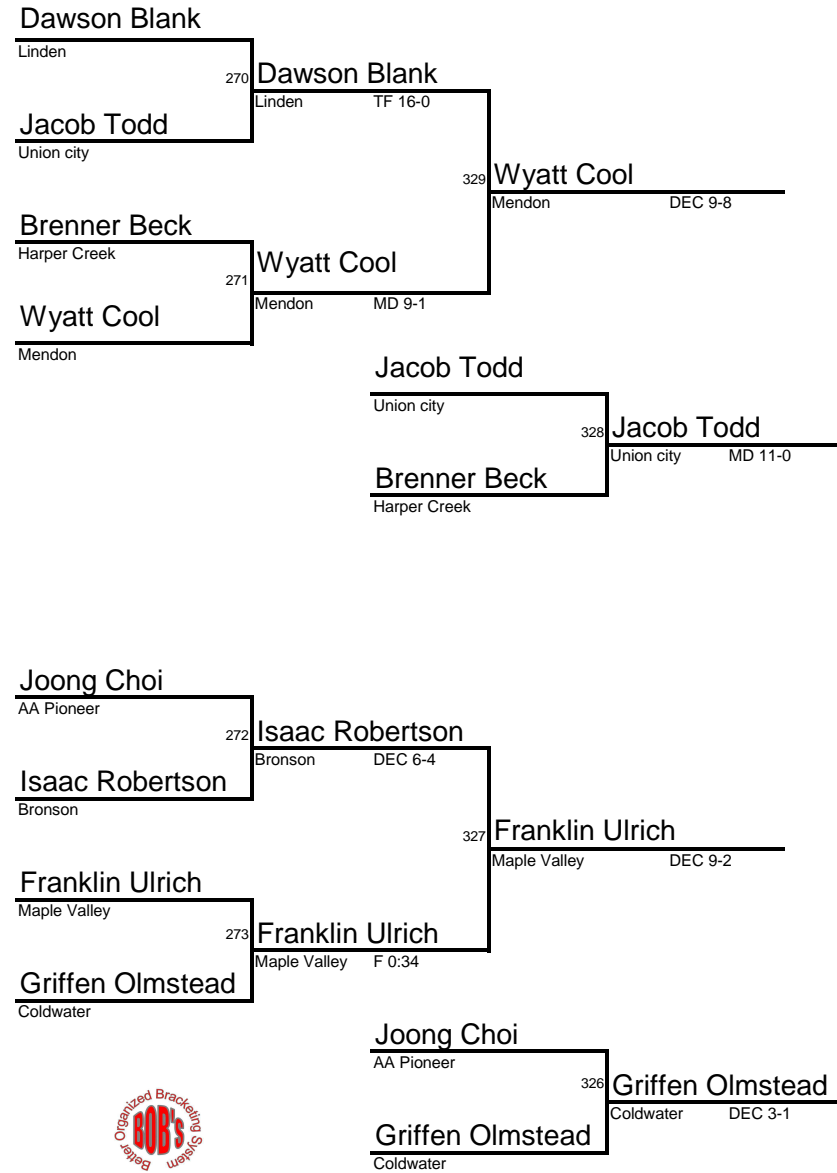

Bill Evans Memorial Invitational

WEIGHT **145**

POOL A			RD 1	W I N	L O S S	RD 2	W I N	L O S S	RD 3	W I N	L O S S
1	Dawson Blank	LIN	2	TF 15-0		3	DEC 6-2		4	F :53	
2	Collier Lynn-Hillman	LAK	1	L		4	F 2:29		3	L	
3	Joong Choi	AAP	4	F 1:03		1	L		2	DEC 7-0	
4	Quentin Thrash	BCC	3	L		2	L		1	L	
POOL B			RD 1	W I N	L O S S	RD 2	W I N	L O S S	RD 3	W I N	L O S S
			SCORE			SCORE			SCORE		
5	Isaac Robertson	BRO	6	F :55		7	VOID		8	L	
6	Zack Thornton	ATH	5	L		8	L		7	VOID	
7	Void		8	L		5	L		6	L	
8	Jacob Todd	UC	7	VOID		6	F :38		5	MD 14-2	
POOL C			RD 1	W I N	L O S S	RD 2	W I N	L O S S	RD 3	W I N	L O S S
			SCORE			SCORE			SCORE		
9	Franklin Ulrich	MV	10	VOID		11	MD 15-2		12	L	
10	Void		9	L		12	L		11	L	
11	Isaiah Davis	LB	12	L		9	L		10	VOID	
12	Brenner Beck	HC	11	F 1:18		10	VOID		9	DEC 5-4	
POOL D			RD 1	W I N	L O S S	RD 2	W I N	L O S S	RD 3	W I N	L O S S
			SCORE			SCORE			SCORE		
13	Griffen Olmstead	COL	14	F 2:56		15	F 1:58		16	L	
14	Bryce Wthington	xBRO	13	L		16	L		15	F 2:35	
15	Cam Dexter	MAR	16	L		13	L		14	L	
16	Wyatt Cool	MEN	15	DEC 2-0		14	F :28		13	F :26