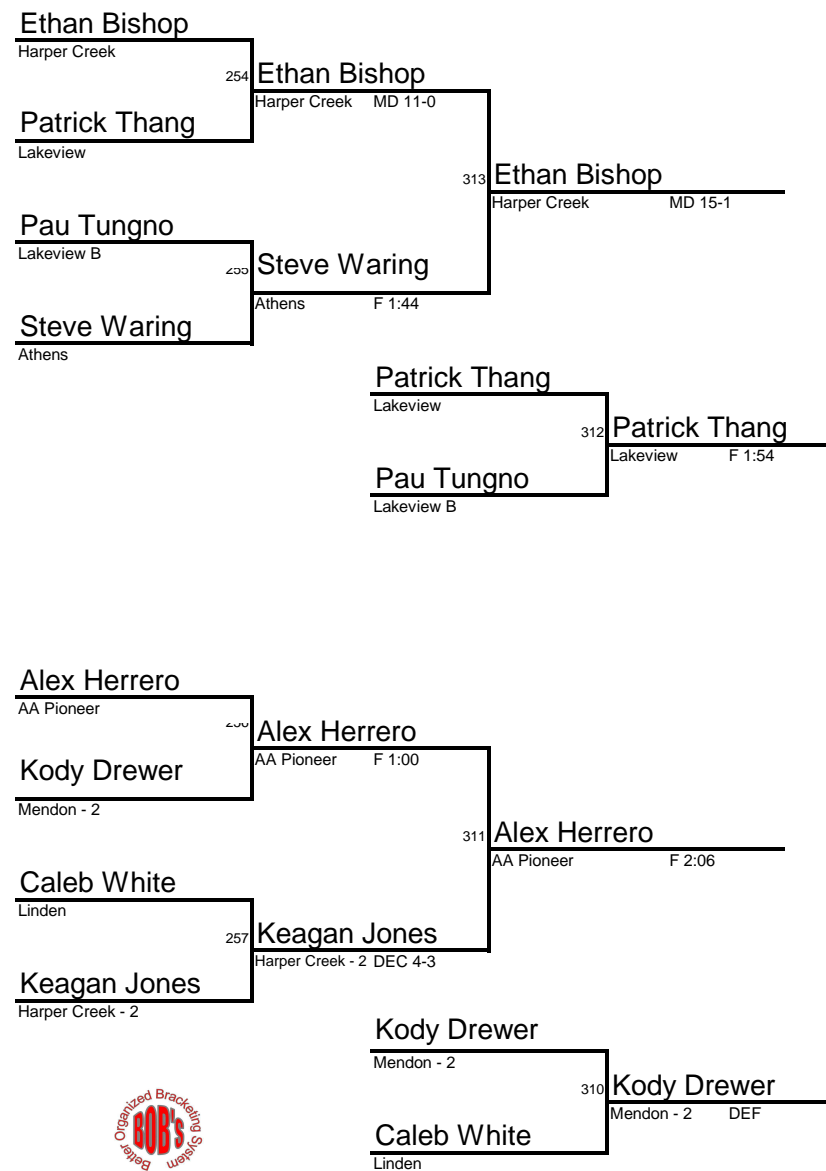

Bill Evans Memorial Invitational

WEIGHT **125**

POOL A			RD 1	W I N	L O S S	RD 2	W I N	L O S S	RD 3	W I N	L O S S
1	Ethan Bishop	HC	2	F	:51	3	F	:13	4	F	1:06
2	Isaac Tappenten	BRO	1	L		4	L		3	L	
3	Lincoln Crotser	MEN	4	L		1	L		2	F	1:18
4	Alex Herrero	AAP	3	F	1:10	2	F	1:16	1	L	
POOL B			RD 1	W I N	L O S S	RD 2	W I N	L O S S	RD 3	W I N	L O S S
			SCORE			SCORE			SCORE		
5	Kody Drewer	xMEN	6	DEC	8-6	7	VOID		8	L	
6	Daizon Chilton	BCC	5	L		8	L		7	VOID	
7	Void		8	L		5	L		6	L	
8	Patrick Thang	LAK	7	VOID		6	F	1:07	5	F	3:06
POOL C			RD 1	W I N	L O S S	RD 2	W I N	L O S S	RD 3	W I N	L O S S
			SCORE			SCORE			SCORE		
9	Caleb White	LIN	10	VOID		11	L		12	F	:25
10	Void		9	L		12	L		11	L	
11	Pau Tungno	LB	12	MD	14-0	9	F	2:22	10	VOID	
12	Sebastian Rocho	UC	11	L		10	VOID		9	L	
POOL D			RD 1	W I N	L O S S	RD 2	W I N	L O S S	RD 3	W I N	L O S S
			SCORE			SCORE			SCORE		
13	Keagan Jones	xHC	14	F	5:09	15	VOID		16	L	
14	Willie Couch	MAR	13	L		16	L		15	VOID	
15	Void		16	L		13	L		14	L	
16	Steve Waring	ATH	15	VOID		14	F	1:00	13	F	2:10