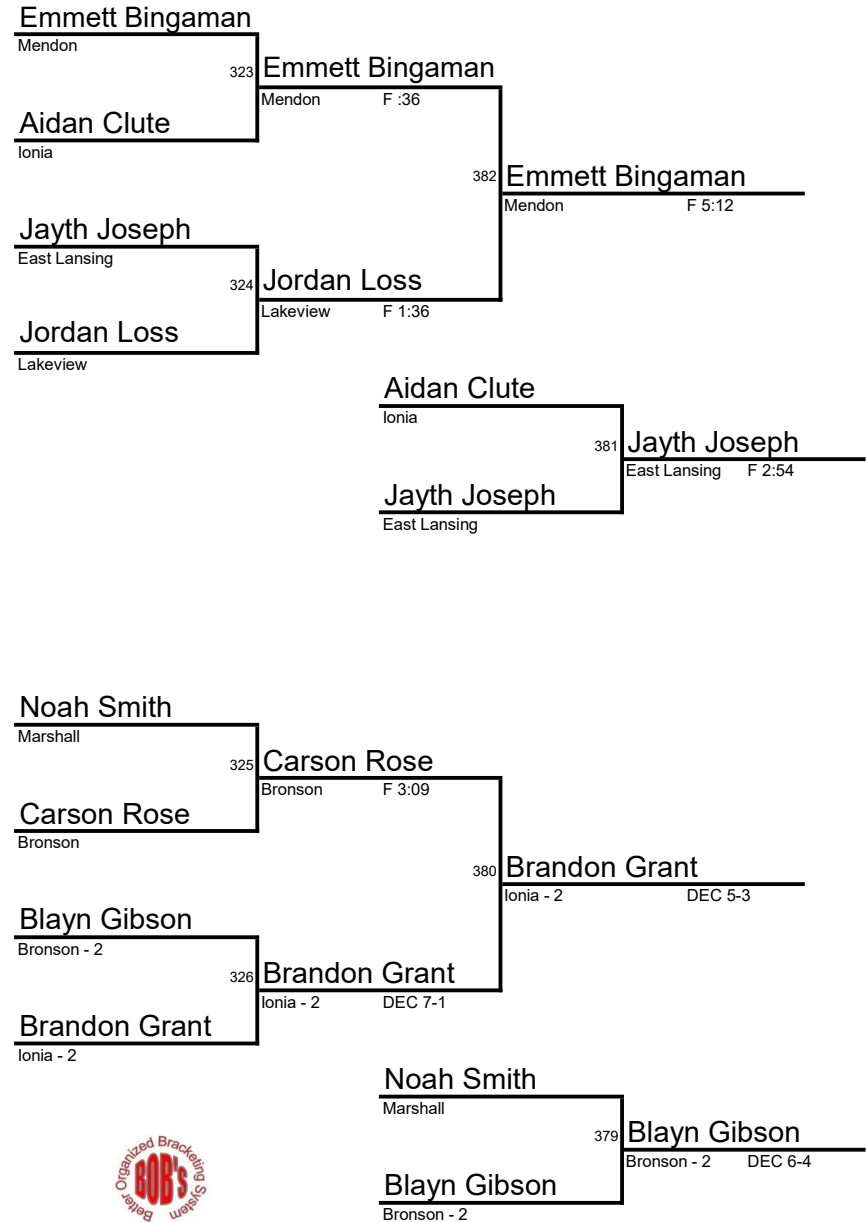

Connor Banks

Union city

Bill Evans Memorial Invitational

WEIGHT **215**

POOL A			RD 1	W I N	L O S S	RD 2	W I N	L O S S	RD 3	W I N	L O S S
1	Emmett Bingaman	MEN	2	F	:35	3	F	:53	4	F	:51
2	Brayden Sybesma	ATH	1	L		4	L		3	L	
3	Aimur Ramirez	xLAK	4	L		1	L		2	DEC	7-3
4	Noah Smith	MAR	3	DEC	5-1	2	MD	11-2	1	L	
POOL B			RD 1	W I N	L O S S	RD 2	W I N	L O S S	RD 3	W I N	L O S S
			SCORE			SCORE			SCORE		
5	Aidan Clute	ION	6	F	1:59	7	F	2:15	8	DEC	7-2
6	Tanner Watkins	PEN	5	L		8	L		7	L	
7	Gavin Morrison	HC	8	L		5	L		6	F	:21
8	Carson Rose	BRO	7	F	3:12	6	F	:45	5	L	
POOL C			RD 1	W I N	L O S S	RD 2	W I N	L O S S	RD 3	W I N	L O S S
			SCORE			SCORE			SCORE		
9	Jayth Joseph	EL	10	F	3:07	11	F	:49	12	VOID	
10	Blayn Gibson	xBRO	9	L		12	VOID		11	F	1:16
11	Riley Wilcox	CLB	12	VOID		9	L		10	L	
12	Void		11	L		10	L		9	L	
POOL D			RD 1	W I N	L O S S	RD 2	W I N	L O S S	RD 3	W I N	L O S S
			SCORE			SCORE			SCORE		
13	David Nash	xMAR	14	L		15	L		16	L	
14	Brandon Grant	xION	13	F	:40	16	L		15	F	:52
15	BJ Post	xBRO	16	L		13	F	1:51	14	L	
16	Jordan Loss	LAK	15	F	1:35	14	F	2:28	13	F	:19