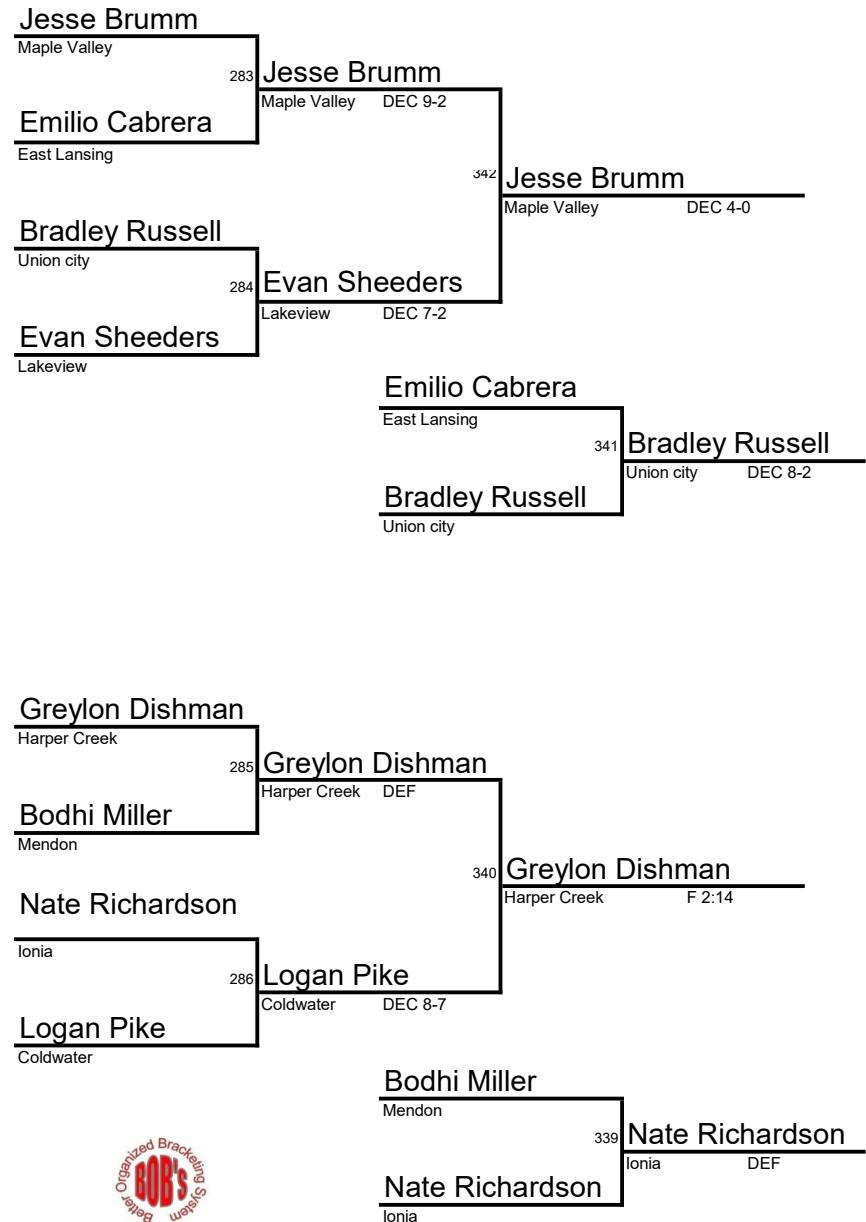

Bill Evans Memorial Invitational

WEIGHT **119**

POOL A			RD 1	W I N	L O S S	RD 2	W I N	L O S S	RD 3	W I N	L O S S
1	Jesse Brumm	MV	2	F	1:32	3	TF	15-0	4	F	1:06
2	Nate Jones	BC	1	L		4	L		3	L	
3	Adrian Martinez	MAR	4	L		1	L		2	F	2:52
4	Greylon Dishman	HC	3	F	:23	2	F	1:49	1	L	
POOL B			RD 1	W I N	L O S S	RD 2	W I N	L O S S	RD 3	W I N	L O S S
			SCORE			SCORE			SCORE		
5	Bodhi Miller	MEN	6	F	1:03	7	F	:30	8	L	
6	Mercaydeez Scott	CLB	5	L		8	L		7	F	:14
7	Madison Sweeter	wTEK	8	L		5	L		6	L	
8	Emilio Cabrera	EL	7	F	:57	6	F	3:33	5	DEC	9-8
POOL C			RD 1	W I N	L O S S	RD 2	W I N	L O S S	RD 3	W I N	L O S S
			SCORE			SCORE			SCORE		
9	Bradley Russell	UC	10	F	1:19	11	F	2:12	12	F	3:30
10	Brandon Mclatcher	BRO	9	L		12	L		11	L	
11	Nate Richardson	ION	12	F	1:15	9	L		10	F	1:13
12	Parker Courtney	xLAK	11	L		10	F	:36	9	L	
POOL D			RD 1	W I N	L O S S	RD 2	W I N	L O S S	RD 3	W I N	L O S S
			SCORE			SCORE			SCORE		
13	Logan Pike	COL	14	F	5:09	15	MD	13-2	16	L	
14	Anthony Liu	xLAK	13	L		16	L		15	L	
15	William George	xMEN	16	L		13	L		14	DEC	2-1
16	Evan Sheeders	LAK	15	F	1:29	14	F	2:14	13	MD	9-0