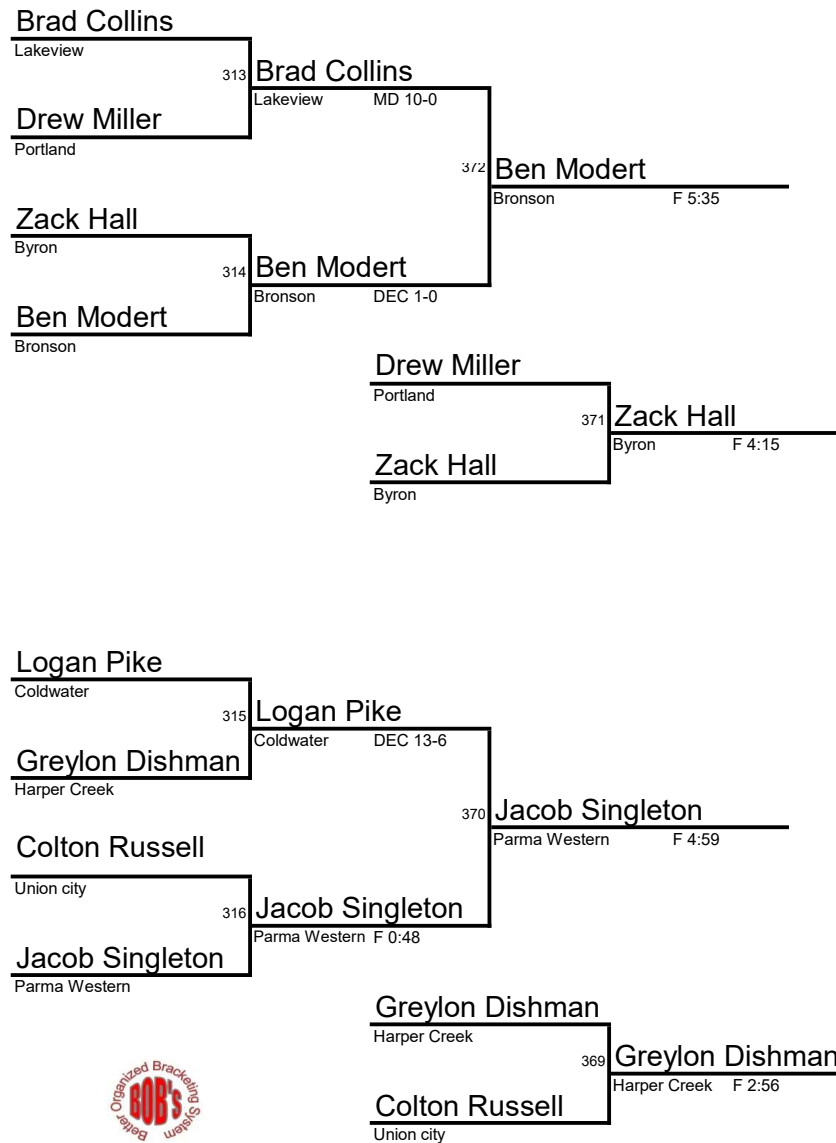

Bill Evans Memorial Invitational

WEIGHT **119**

POOL A			RD 1	W	L	RD 2	W	L	RD 3	W	L
				I	O		I	O		I	O
				N	S		N	S		N	S
1	Brad Collins	LAK	2	F	:32	3	F	1:10	4	TF	17-2
2	Chris Ruiz	GOB	1	L		4	L		3	L	
3	Jake Kunzelman	MAR	4	L		1	L		2	F	1:08
4	Logan Pike	COL	3	F	3:37	2	F	:42	1	L	

POOL B			RD 1	W	L	RD 2	W	L	RD 3	W	L
				I	O		I	O		I	O
				N	S		N	S		N	S
				SCORE			SCORE			SCORE	
5	Drew Miller	POR	6	F	1:16	7	TF	15-0	8	DEC	14-9
6	Blake Platter	xBRO	5	L		8	L		7	L	
7	Jaden Ketchum	LF	8	L		5	L		6	F	1:57
8	Greyton Dishman	HC	7	F	1:59	6	F	:26	5	L	

POOL C			RD 1	W	L	RD 2	W	L	RD 3	W	L
				I	O		I	O		I	O
				N	S		N	S		N	S
				SCORE			SCORE			SCORE	
9	Zack Hall	BYR	10	F	:23	11	F	1:45	12	F	1:17
10	Paulo Piexoto	xBYR	9	L		12	L		11	F	:20
11	Mario Ledesma	ION	12	L		9	L		10	L	
12	Colton Russell	UC	11	F	3:48	10	F	:54	9	L	

POOL D			RD 1	W	L	RD 2	W	L	RD 3	W	L
				I	O		I	O		I	O
				N	S		N	S		N	S
				SCORE			SCORE			SCORE	
13	Jacob Singleton	PAR	14	F	4:57	15	F	:58	16	L	
14	Nathan Vergauwen	MEN	13	L		16	L		15	F	1:33
15	Hayden Huber	CC	16	L		13	L		14	L	
16	Ben Modert	BRO	15	F	:36	14	F	:27	13	DEC	5-0