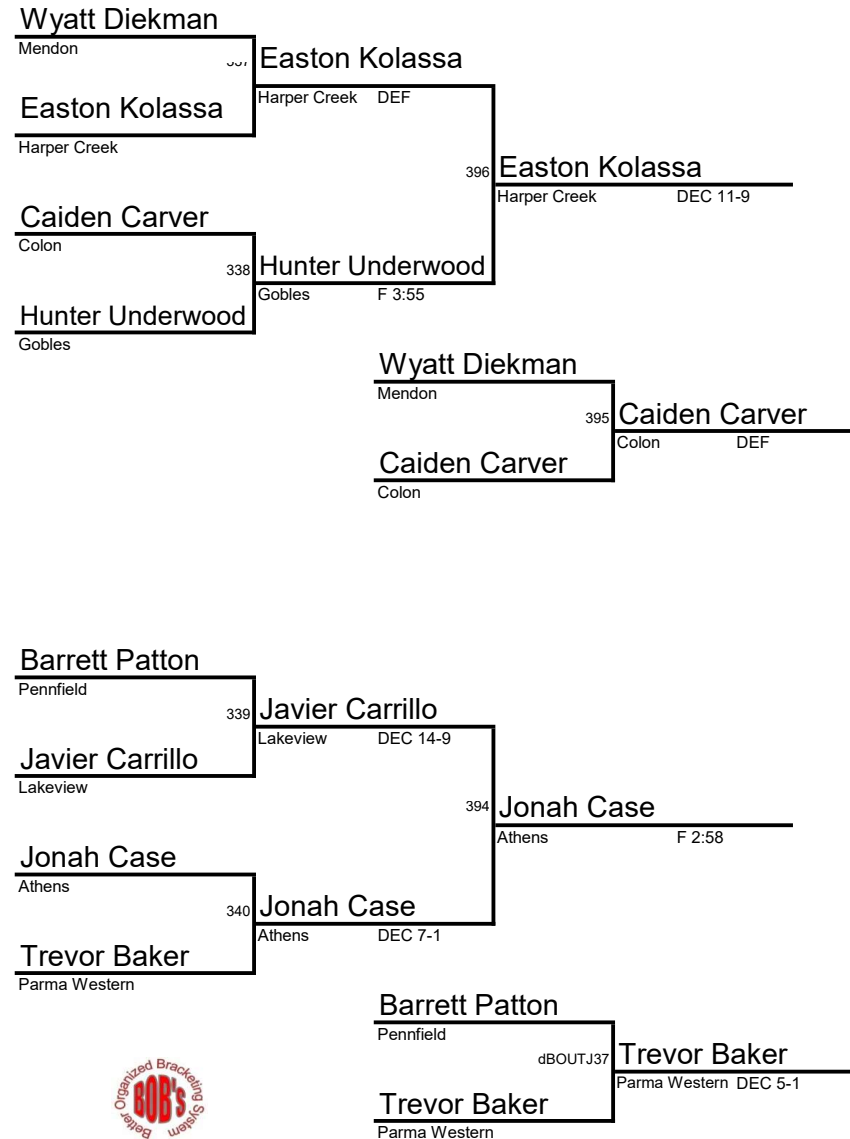

Bill Evans Memorial Invitational

WEIGHT **152**

POOL A			RD 1	W I N	L O S S	RD 2	W I N	L O S S	RD 3	W I N	L O S S
1	Wyatt Diekman	MEN	2	F	1:54	3	MD	15-4	4	F	5:44
2	Daniel Martinez	BRO	1	L		4	L		3	L	
3	Jacob McBride	LF	4	L		1	L		2	F	1:40
4	Barrett Patton	PEN	3	MD	9-1	2	F	1:31	1	L	
POOL B			RD 1	W I N	L O S S	RD 2	W I N	L O S S	RD 3	W I N	L O S S
5	Marty Thelen	POR	6	L		7	F	1:53	8	L	
6	Javier Carrillo	LAK	5	DEC	11-7	8	L		7	MD	24-10
7	Canyon Butterfield	BYR	8	L		5	L		6	L	
8	Easton Kolassa	HC	7	F	1:11	6	DEC	7-3	5	F	:40
POOL C			RD 1	W I N	L O S S	RD 2	W I N	L O S S	RD 3	W I N	L O S S
9	Caiden Carver	CLN	10	TF	16-1	11	MD	15-1	12	DEC	4-0
10	Matthew Hammontree	MAR	9	L		12	L		11	L	
11	Garrett Halder	UC	12	L		9	L		10	F	3:45
12	Jonah Case	ATH	11	F	:32	10	F	:33	9	L	
POOL D			RD 1	W I N	L O S S	RD 2	W I N	L O S S	RD 3	W I N	L O S S
13	Trevor Baker	PAR	14	F	3:25	15	F	1:49	16	L	
14	Brian White	KC	13	L		16	L		15	F	2:38
15	Wyatt Blashfield	TEK	16	L		13	L		14	L	
16	Hunter Underwood	GOB	15	F	1:09	14	F	2:37	13	MD	10-2