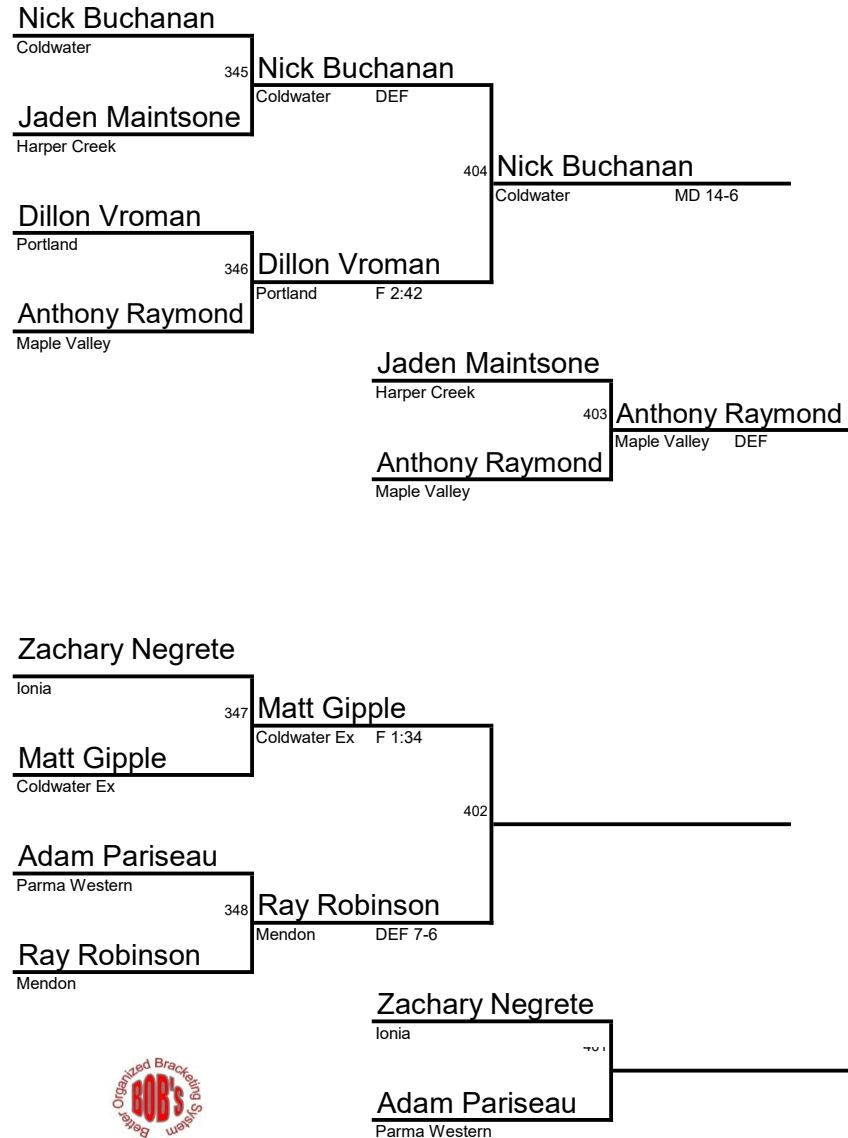

Bill Evans Memorial Invitational

WEIGHT **171**

POOL A			RD 1	W I N	L O S S	RD 2	W I N	L O S S	RD 3	W I N	L O S S
1	Nick Buchanan	COL	2	MD 21-7		3	F 2:49		4	DEF	
2	Hunter DeVasher	LF	1	L		4	FOR		3	L	
3	Zachary Negrete	ION	4	F 5:59		1	L		2	F 5:15	
4	Brenden Dollaway	PEN	3	L		2	L		1	L	
POOL B			RD 1	W I N	L O S S	RD 2	W I N	L O S S	RD 3	W I N	L O S S
5	Matt Gipple	xCOL	6	F :06		7	F 1:05		8	L	
6	Freddy Romero	BCC	5	L		8	L		7	L	
7	Seth Shelley	BYR	8	L		5	L		6	F 1:05	
8	Jaden Maintsone	HC	7	F 1:15		6	F :23		5	DEC 2-1	
POOL C			RD 1	W I N	L O S S	RD 2	W I N	L O S S	RD 3	W I N	L O S S
9	Sean Vasquez	KC	10	L		11	MD 11-1		12	L	
10	Adam Pariseau	PAR	9	MD 12-4		12	L		11	F 1:00	
11	Aimar Ramirez	LAK	12	L		9	L		10	L	
12	Dillon Vroman	POR	11	F 1:29		10	F :55		9	F :19	
POOL D			RD 1	W I N	L O S S	RD 2	W I N	L O S S	RD 3	W I N	L O S S
13	JC Depaz	BRO	14	DEC 6-1		15	L		16	L	
14	Robert Heckman	UC	13	L		16	L		15	L	
15	Ray Robinson	MEN	16	L		13	DEF		14	F 5:26	
16	Anthony Raymond	MV	15	F 3:31		14	F :27		13	FOR